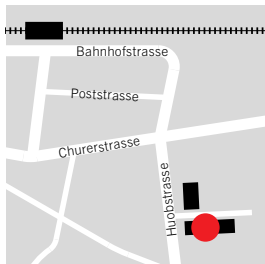

Pfäffikon
Bezirke March, Höfe
Huobstrasse 9
8808 Pfäffikon
041 819 51 40
pfaeffikon.biz@sz.ch

Zentralstelle
041 819 51 40
biz@sz.ch

Einsiedeln
Bezirk Einsiedeln
(mit Ybrig und Alpthal)
Kobiboden 57
8840 Einsiedeln
041 819 51 40
einsiedeln.biz@sz.ch