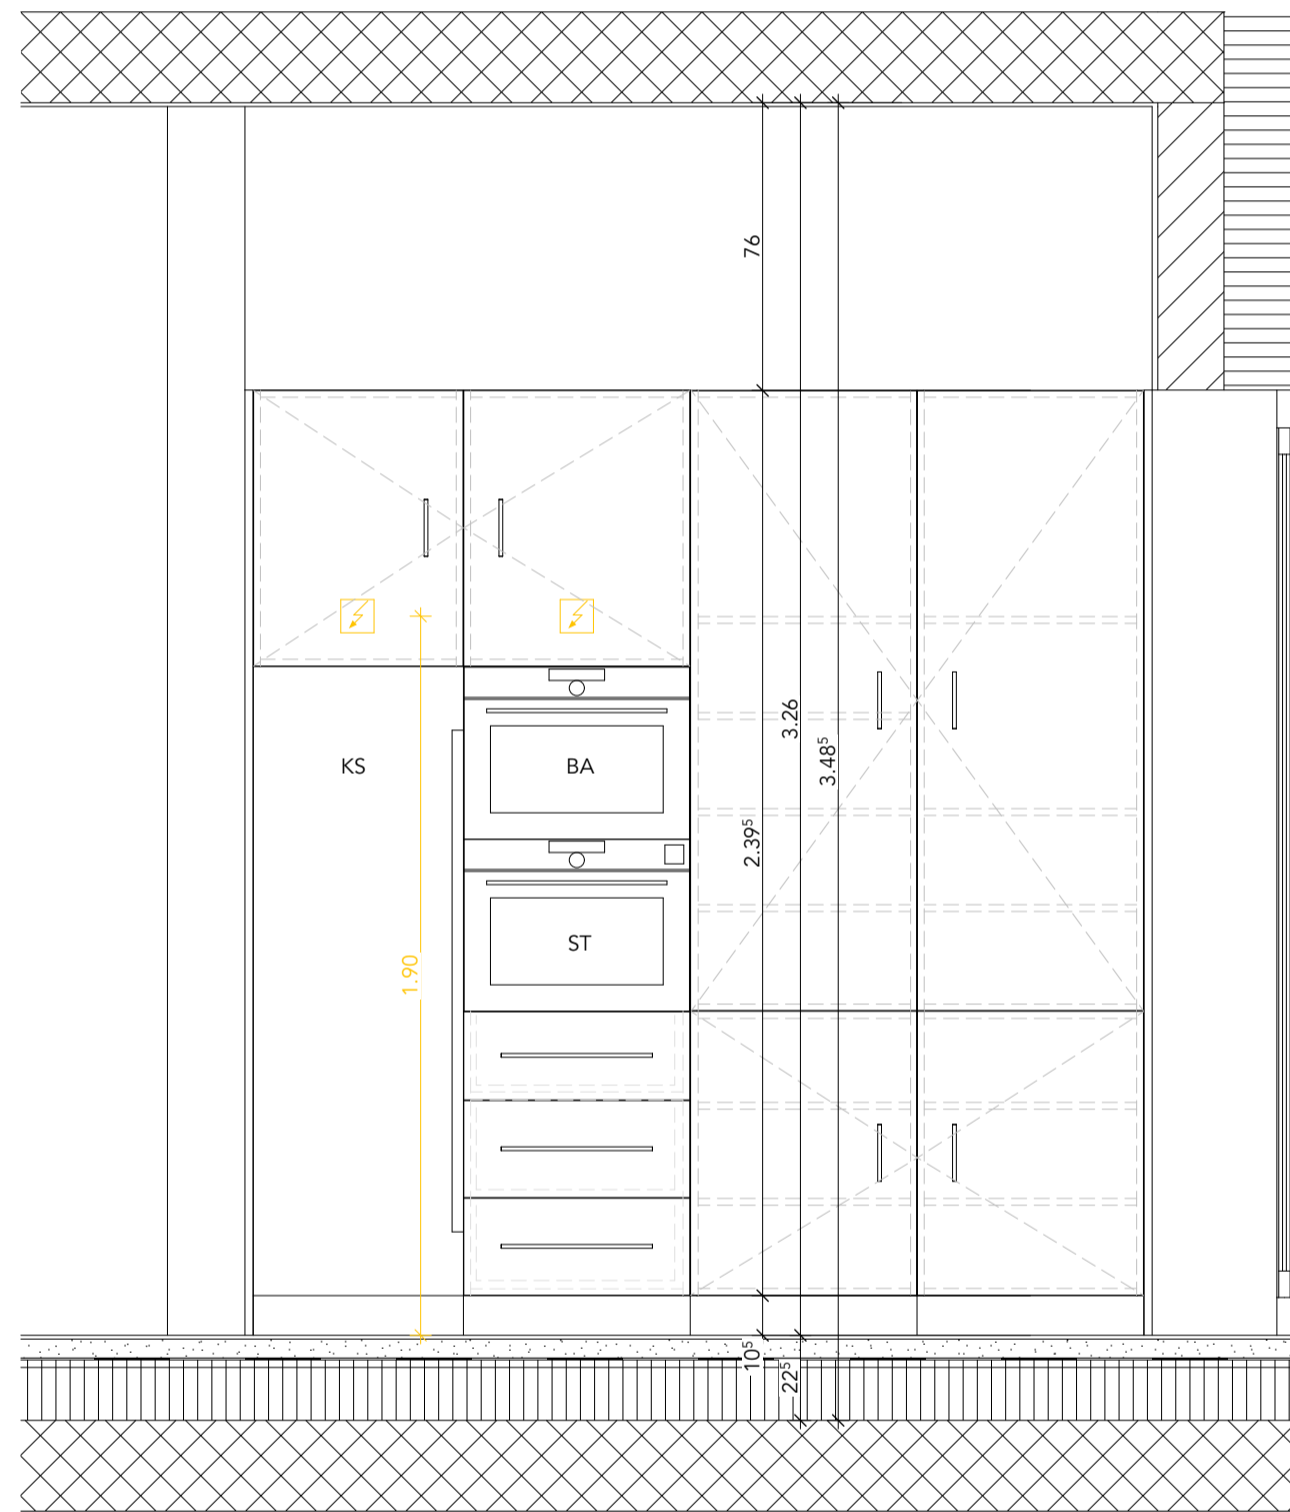

ÜK 03 GESAMTPLAN

AUSFÜHRUNG KÜCHENPLÄNE

BAUHERRSCHAFT
BBZG GOLDAU

PROJEKTNUMMER **0000**
PLANNUMMER **51.2.2**
PLANGROSSE
ZEICHNER **TST**
MASSSTAB **1:20**
DATUM **03.05.2023**
BEZUGSKOTE (MEERESHÖHE)
± 0.00 = #m ü.M. m ü.M. = OK FB EG

Alle Masse sind Rohmasse und vom Unternehmer am Bau zu kontrollieren. Differenzen sind sofort zu melden. Tür- und Fensterhöhen gemessen ab OK fertig höherem Boden / Schwelle / Fensterbank bis UK roher Sturz.

XXXX	BETON	SW	SCHWELLE	FB	FERTIGER BODEN
XXXX	BACKSTEIN	BR	BRÜSTUNG	RB	ROHBODEN
XXXX	KALKSANDSTEIN	STZ	STURZ	FD	FERTIGE DECKE
XXXX	BETONFERTIGELEMEN	OK	OVERKANT	RD	ROHE DECKE
XXXX	MÖRTEL, GIPS	UK	UNTERKANT	F	FERTIG
XXXX	HÖLZ	AK	AUSSEKANT	R	ROH
XXXX	DÄMMSTOFFE				
XXXX	NATURSTEIN				
XXXX	SPERRSCHICHT				

K	KURBEL	KS	KÜHLSCHRANK	BA	BODENABLAUF
M	MOTOR / ELEKTROANTRIEB	BO	BACKOFEN	NÜ	NOTÜBERLAUF
I	LEERROHR FÜR ELEKTROANTRIEB	KH	KOCHHERD	FS	FALLSTRANG
DK	DREHKIPPFLÜGEL	MI	MIKROWELLE	PU	PUTZÖFFNUNG
KL	KLAPPLADEN	ST	STEAMER	KA	KANALISATIONSANSCHLUSS
SL	SCHIEBELADEN	GS	GESCHIRRSPÜLER	DW	DACHWASSERLEITUNG
LAM	LAMELLENSTOREN	WM	WÄSCHMASCHINE	DIL	DILATATION
RAF	VERBUNDRAFFSTOREN	WT/TU	WÄSCHETROCKNER / TUMBLER	LS	LICHTSCHACHT
SO	SONNENMARKISE	RL-WT	RAUMLUFT-WÄSCHETROCKNER		
SB	SENKRECHTMARKISE	RAD	RADIATOR		
BFB	BETONFENSTERBANK	HTR	HANDTUCHRADIATOR		
MFB	METALLFENSTERBANK				
BSW	BETON / ZEMENTSCHWELLE				
		PT	PANZERTÜRE		
TS	TÜRSCHLIESSER	PD	PANZERDECKEL		
EI30	BRANDSCHUTZTÜRE MIT ZULASSUNG	INST	INSTALLATIONSSCHACHT		
WLP	WASSERLOSCHPOSTEN	SAV	SANITÄRVERTEILUNG		
HFL	HANDFEUERLOSCHER	BHV	BODENHEIZUNGSVERTEILUNG		
RWA	RAUCH- UND WÄRMEABZUG	ELV	ELEKTROVERTEILUNG		
NL	NOTLEUCHE	KRL	KONTROLLIERTE RAUMLÜFTUNG		
		FR	FLUCHTRÖHRE		
		ÜV	ÜBERDRUCKVENTIL		
		VA	VENTILATIONSAGGREGAT		
		TC	TROCKENKLOSET		

TST 03.05.2023 GRUNDRISS

SCHNITT B