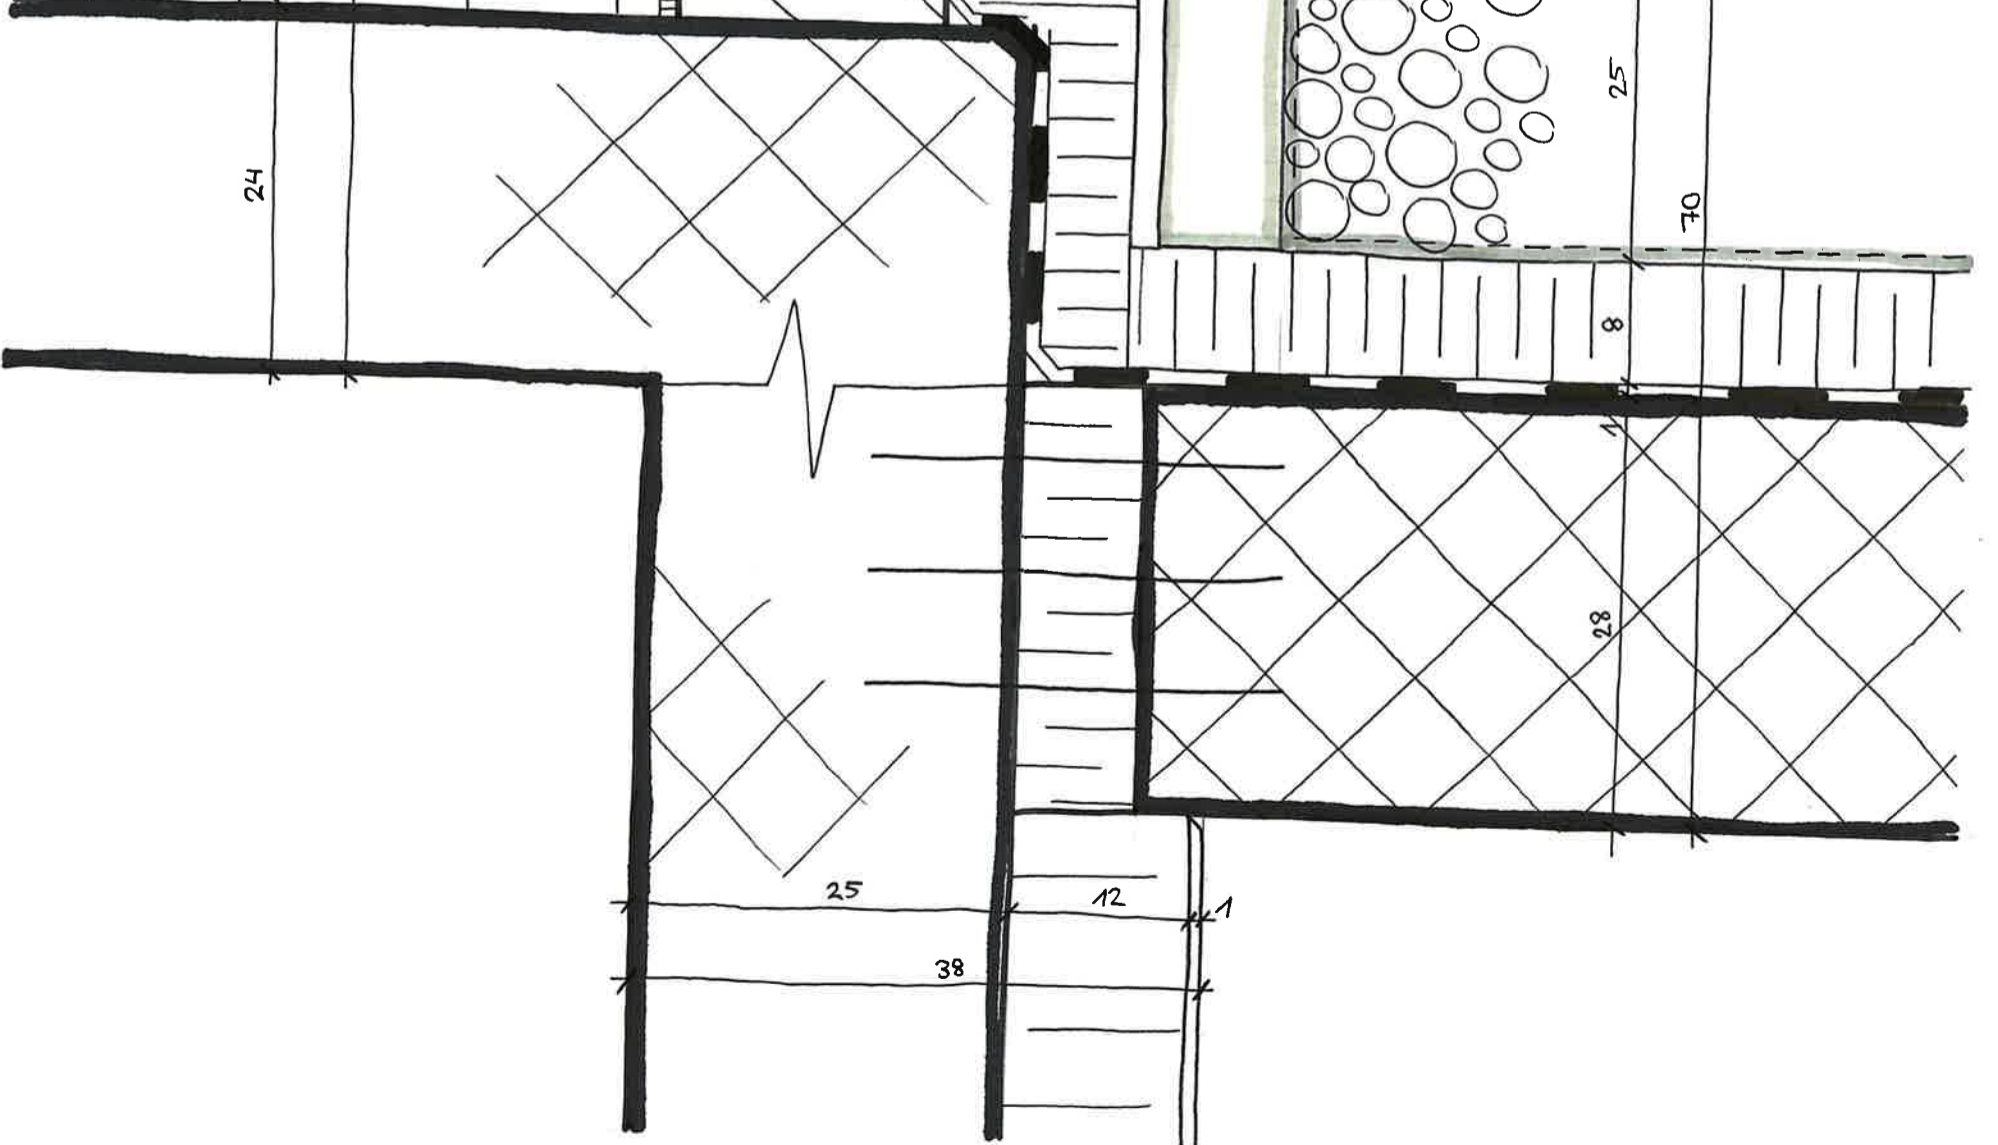

T5 SOCKELDETAIL 1  
 1:5 02.05.2023  
 SIMONA

WANDAUFBAU SOCKEL:

- BETON SOCKELELEMENT 8CM
- TOLERANZRAUM 2CM
- XPS 12CM
- PB-BAHN 05CM
- BACKSTEIN 175CM
- WEISSPUTZ 1CM

\* Beste Arbeit ?

T5 FENSTERDETAIL 2