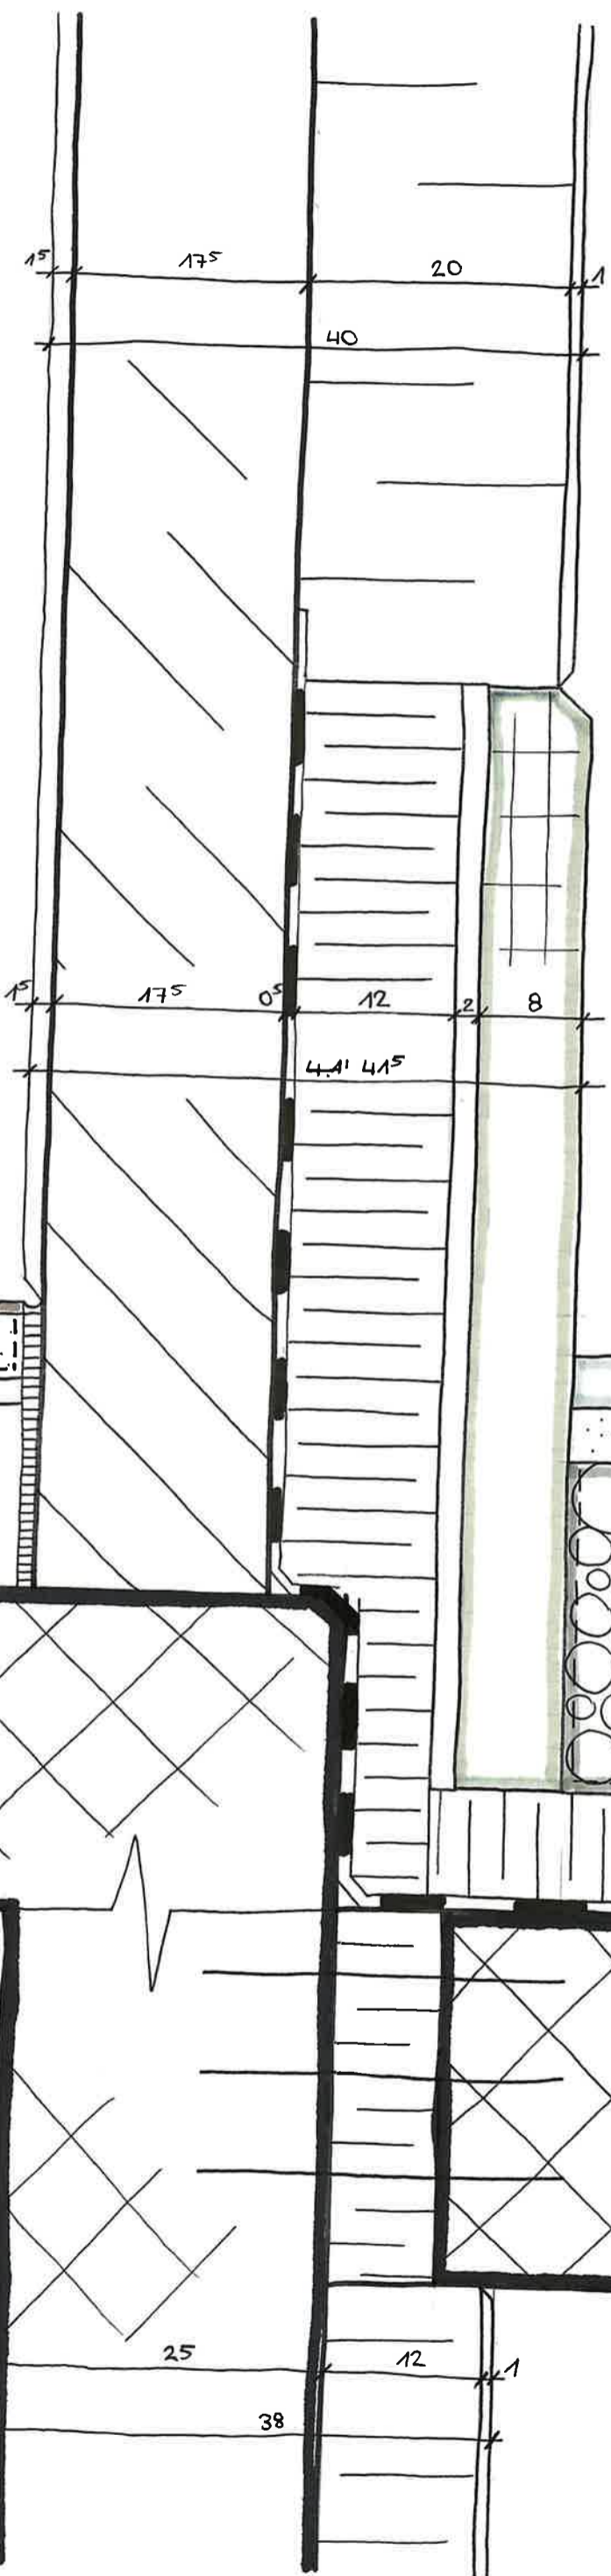

ivan

VISUALISIERUNG

03.05.2023 MANUEL ANBAUGN

Mst: - ÜK 3

T4

\* Beste Arbeit !

WANDAUFBAU:

- KALK-ZEMENTPUTZ 1CM
- AUSSENWÄRMEDÄMMUNG 20CM
- BACKSTEIN 15CM
- WEISSPUTZ 1CM

T5 SOCKELDETAIL 1  
 1:5 02.05.2023  
 SIMONA

WANDAUFBAU SOCKEL:

- BETON SOCKELELEMENT 8CM
- TOLERANZRAUM 2CM
- XPS 12CM
- PB-BAHN 05CM
- BACKSTEIN 175CM
- WEISSPUTZ 1CM

\* Beste Arbeit ?

T5 FENSTERDETAIL 2

1:5

02.05.2023

SIMONA

BODENAUFBAU KELLER:

- ZEMENTPLATTEN 4CM
- SPLITTBETT 4CM
- KIESKOFFERUNG 25CM
- SCHUTZVLIES
- XPS 8CM
- PB-BAHN 1CM
- VORANSTRICH
- BETON 28CM

BODENAUFBAU EG:

- PARKETT 1CM
- UB 5CM
- PE-FOLIE
- TRITTSCHALLDÄMMUNG 2CM
- WÄRMEDÄMMUNG 14CM
- BETON 24CM

- STURZ (STAHLTON)
- HARTFASERPLATTE

\* Beste Arbeit!

**ÜK 03 GESAMTPLAN**

**AUSFÜHRUNG KÜCHENPLÄNE**

BAUHERRSCHAFT  
BBZG GOLDAU

PROJEKTNUMMER **0000**  
PLANNUMMER **51.2.2**  
PLANGROSSE  
ZEICHNER **TST**  
MASSSTAB **1:20**  
DATUM **03.05.2023**  
BEZUGSKOTE (MEERESHÖHE)  
± 0.00 = #m ü.M. m ü.M. = OK FB EG