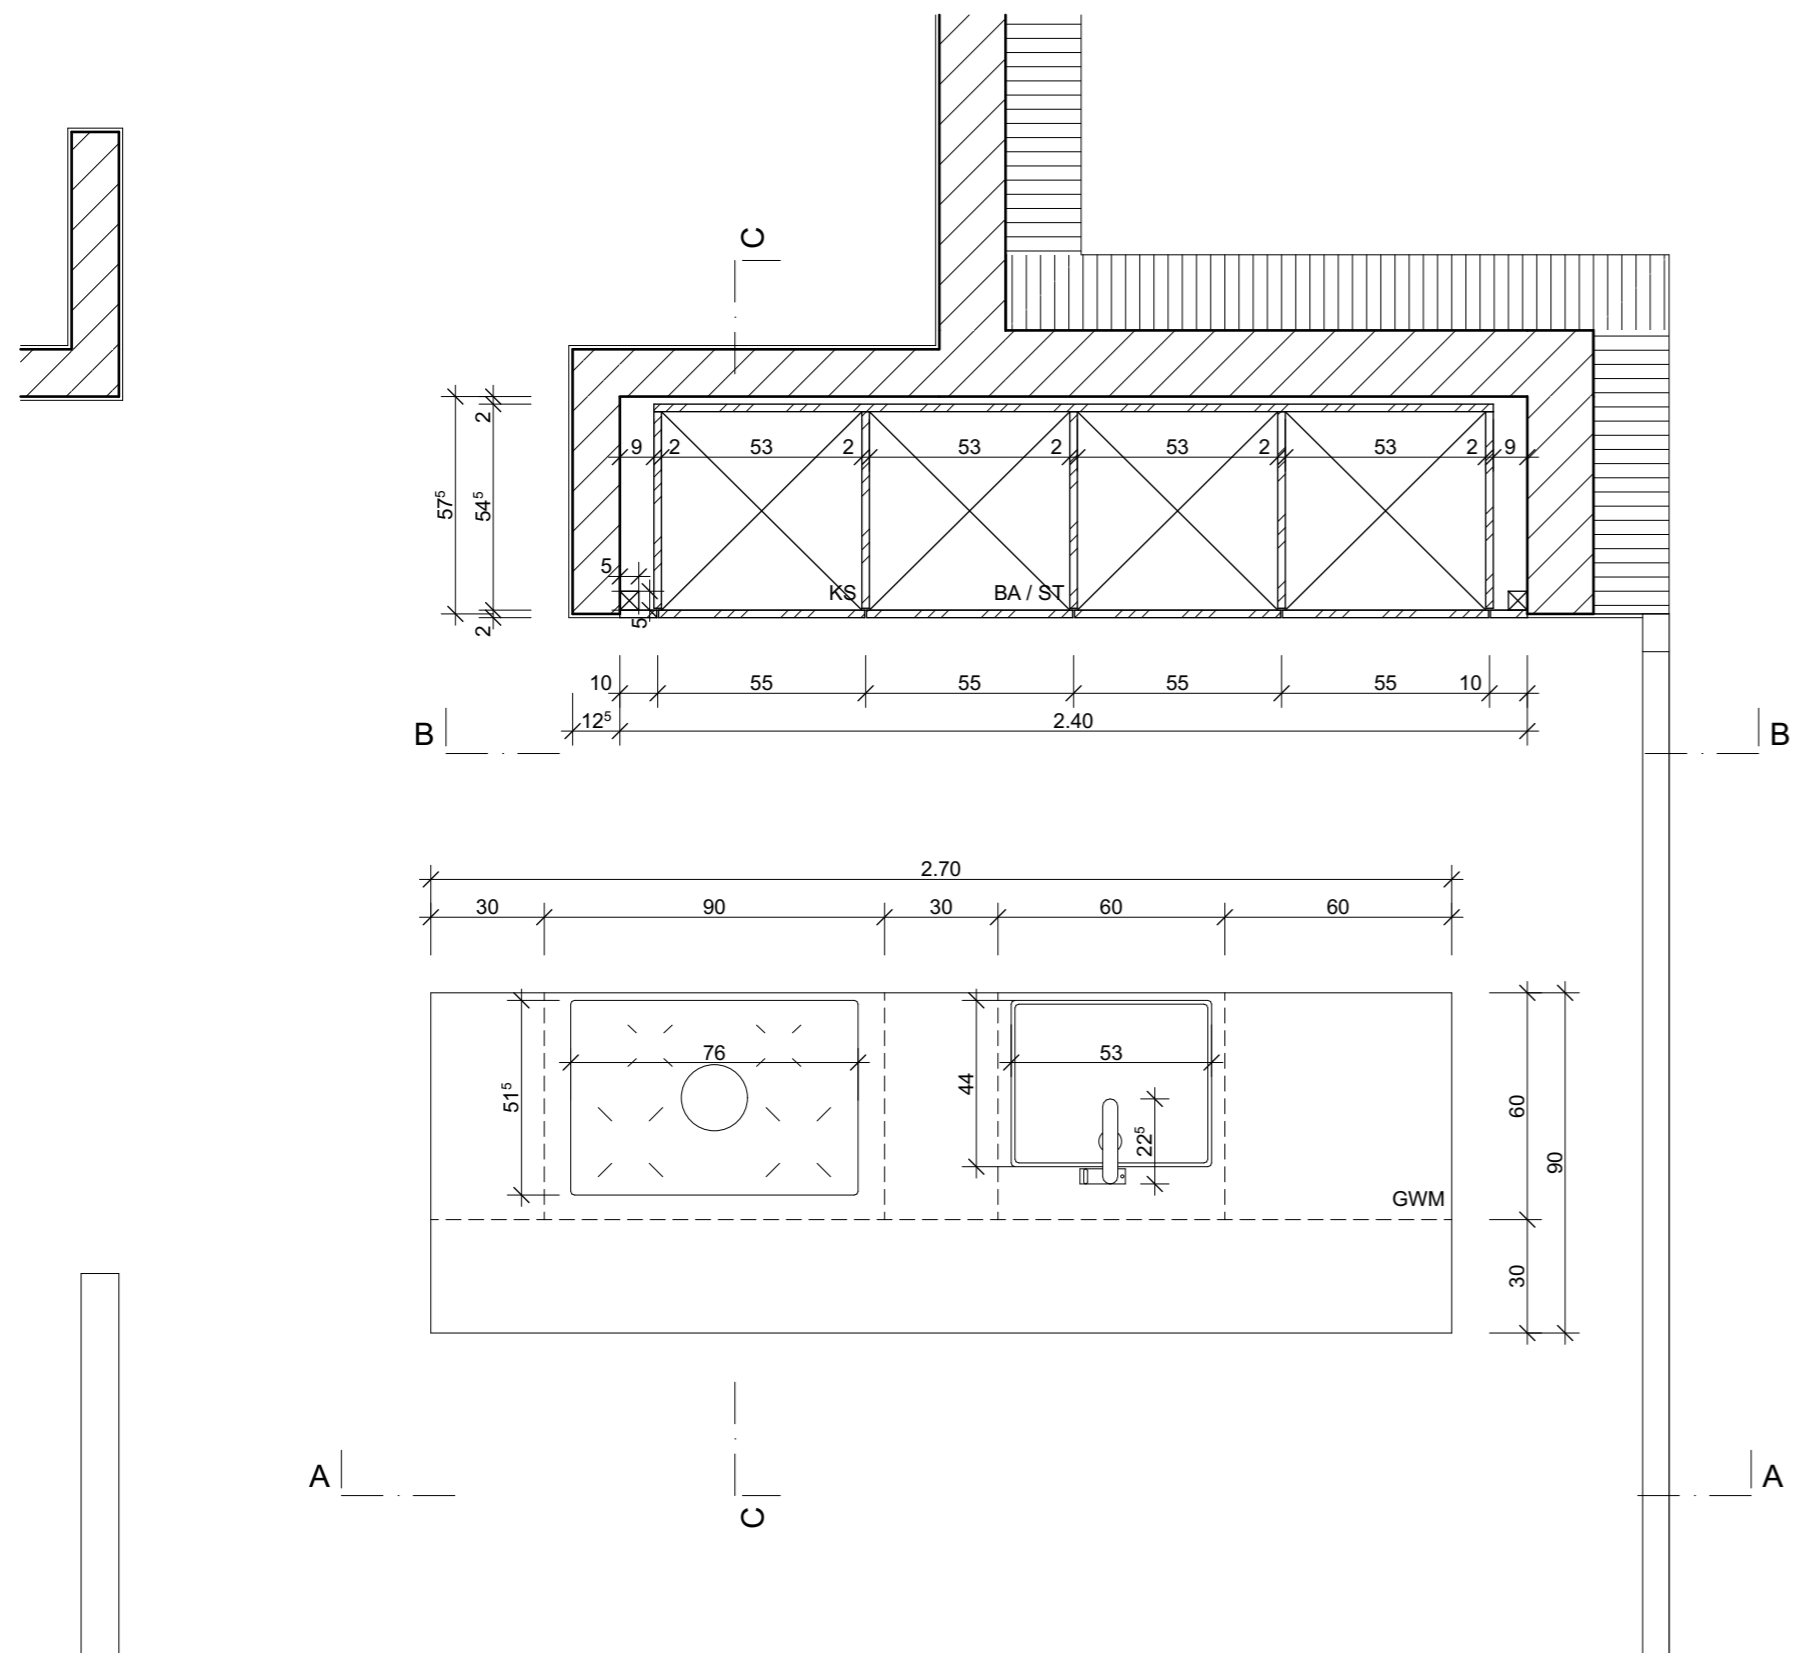

TST 03.05.2023 GRUNDRISS

**SCHNITT A**

**SCHNITT B**

**GRUNDRISS**

**SCHNITT C**

**APPARATENAUSWAHL KÜCHE** (AUSWAHL VOM 01.05.2023)

- GESCHIRRSPÜLER :** Electrolux GA60SLVS  
B. 596mm / T. 550mm / H. 818mm
- KOMPAKT BACKOFEN:** Electrolux EB4SL40SP  
B. 595mm / T. 567mm / H. 455mm
- KOMPAKT-STEAM:** Electrolux EB4SL70KSP  
B. 596mm / T. 567mm / H. 455mm
- KÜHLSCHRANK:** Electrolux IK2805SZR  
B. 556mm / T. 550mm / H. 1780mm
- INDUKTIONSKOCH-FELD MIT ABZUG:** Pure  
SUTER INOX AG, BORA  
Pure  
B. 750mm / T. 495mm / H. 200mm
- SPÜHLE:** Unterbaubecken Franke,  
Largo, LAX 110 50  
B. 530mm / T. 440
- SPÜHLTISCHMISCHER:** ARWA Twin  
Ausladung 225mm
- ABFALLSYSTEM:** Müllext ZKBoxx 55/60 Bio  
B. 600mm / T. 450mm / H. 400mm

Schnitt C - 1:20

Schnitt A - 1:20

Schnitt B - 1:20

- Küchenausstattung
- Geschirrspüler  
Electrolux GA60SLVS, vollintegrierbar, Chrom, Breitennorm 60cm
- Kompakt-Backofen  
Electrolux EB4SL40SP, schwarz, Spiegel, Heissluft
- Kompakt-Steam  
Electrolux EB4SL70KSP, schwarz, Spiegel, Dampf/Heissluft
- Kühlschrank  
Electrolux IK2805SZR, integrierbar, rechts, wechselbar, weiss
- Induktionskochfeld mit Kochfeldabzug  
Suter Inox AG, BORA Pure, Induktionskochfeld mit PURU, integriertem Kochfeldabzug
- Spüle  
Unterbauchbecken Franke, Largo, LAX 110 50, edelstahl matt, 53x44x17.5cm
- Spültischmischer  
ARWA Twin, Ausladung 22.5cm, Schwenkauslauf
- Abfallsystem  
Müllex ZKBoxx 55/60 Bio, KB550-600, T450