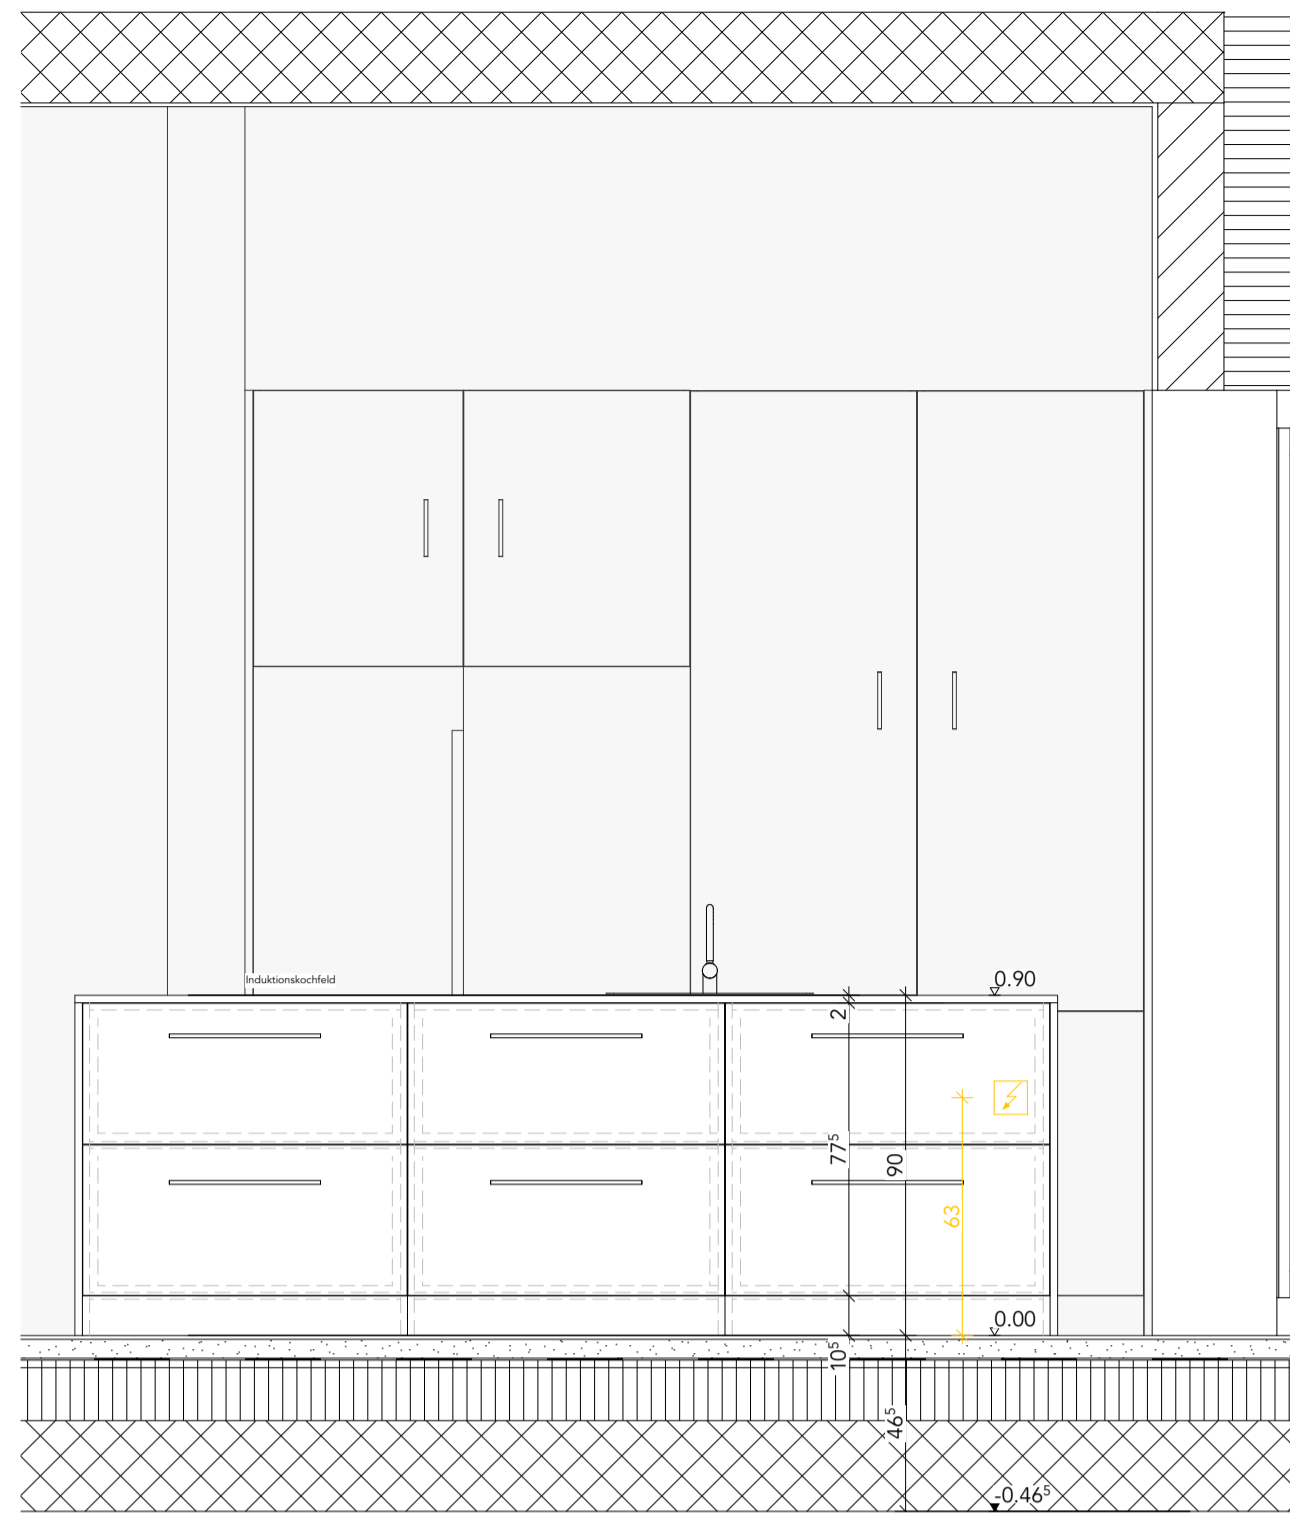

XXXX	BETON	SW	SCHWELLE	FB	FERTIGER BODEN
XXXX	BACKSTEIN	BR	BRÜSTUNG	RB	ROHBODEN
XXXX	KALKSANDSTEIN	STZ	STURZ	FD	FERTIGE DECKE
XXXX	BETONFERTIGELEMEN	OK	OVERKANT	RD	ROHE DECKE
XXXX	MÖRTEL, GIPS	UK	UNTERKANT	F	FERTIG
XXXX	HÖLZ	AK	AUSSEKANT	R	ROH
XXXX	DÄMMSTOFFE				
XXXX	NATURSTEIN				
XXXX	SPERRSCHICHT				

K	KURBEL	KS	KÜHLSCHRANK	BA	BODENABLAUF
M	MOTOR / ELEKTROANTRIEB	BO	BACKOFEN	NÜ	NOTÜBERLAUF
I	LEERROHR FÜR ELEKTROANTRIEB	KH	KOCHHERD	FS	FALLSTRANG
DK	DREHKIPPFLÜGEL	MI	MIKROWELLE	PU	PUTZÖFFNUNG
KL	KLAPPLADEN	ST	STEAMER	KA	KANALISATIONSANSCHLUSS
SL	SCHIEBELADEN	GS	GESCHIRRSPÜLER	DW	DACHWASSERLEITUNG
LAM	LAMELLENSTOREN	WM	WÄSCHMASCHINE	DIL	DILATATION
RAF	VERBUNDRAFFSTOREN	WT/TU	WÄSCHETROCKNER / TUMBLER	LS	LICHTSCHACHT
SO	SONNENMARKISE	RL-WT	RAUMLUFT-WÄSCHETROCKNER		
SB	SENKRECHTMARKISE	RAD	RADIATOR		
BFB	BETONFENSTERBANK	HTR	HANDTUCHRADIATOR		
MFB	METALLFENSTERBANK				
BSW	BETON / ZEMENTSCHWELLE				
		PT	PANZERTÜRE		
TS	TÜRSCHLIESSER	PD	PANZERDECKEL		
EI30	BRANDSCHUTZTÜRE MIT ZULASSUNG	INST	INSTALLATIONSSCHACHT		
WLP	WASSERLOSCHPOSTEN	SAV	SANITÄRVERTEILUNG		
HFL	HANDFEUERLOSCHER	BHV	BODENHEIZUNGSVERTEILUNG		
RWA	RAUCH- UND WÄRMEABZUG	ELV	ELEKTROVERTEILUNG		
NL	NOTLEUCHE	KRL	KONTROLLIERTE RAUMLÜFTUNG		
		FR	FLUCHTRÖHRE		
		ÜV	ÜBERDRUCKVENTIL		
		VA	VENTILATIONSAGGREGAT		
		TC	TROCKENKLOSET		

TST 03.05.2023 GRUNDRISS

SCHNITT A