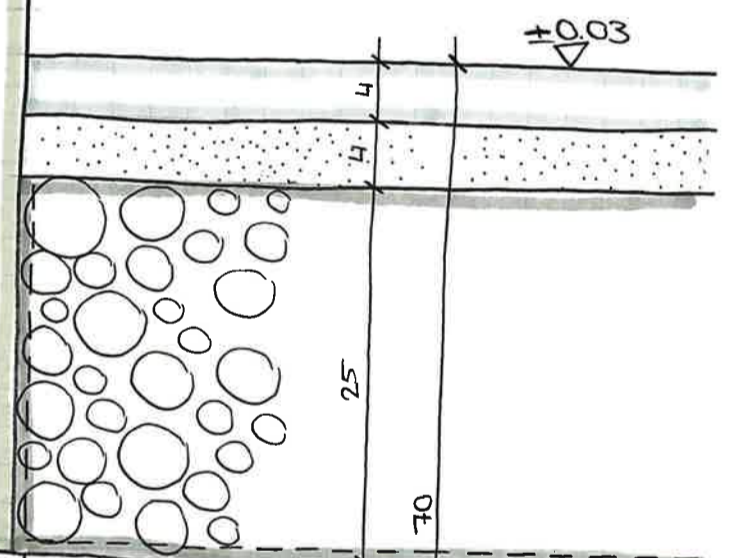

T5 SOCKELDETAIL 1  
 1:5 02.05.2023  
 SIMONA

WANDAUFBAU SOCKEL:

- BETON SOCKELELEMENT 8CM
- TOLERANZRAUM 2CM
- XPS 12CM
- PB-BAHN 05CM
- BACKSTEIN 175CM
- WEISSPUTZ 1CM

\* Beste Arbeit ?

T5 FENSTERDETAIL 2

1:5

02.05.2023

SIMONA

BODENAUFBAU KELLER:

- ZEMENTPLATTEN 4CM
- SPLITTBETT 4CM
- KIESKOFFERUNG 25CM
- SCHUTZVLIES
- XPS 8CM
- PB-BAHN 1CM
- VORANSTRICH
- BETON 28CM

BODENAUFBAU EG:

- PARKETT 1CM
- UB 5CM
- PE-FOLIE
- TRITTSCHALLDÄMMUNG 2CM
- WÄRMEDÄMMUNG 14CM
- BETON 24CM