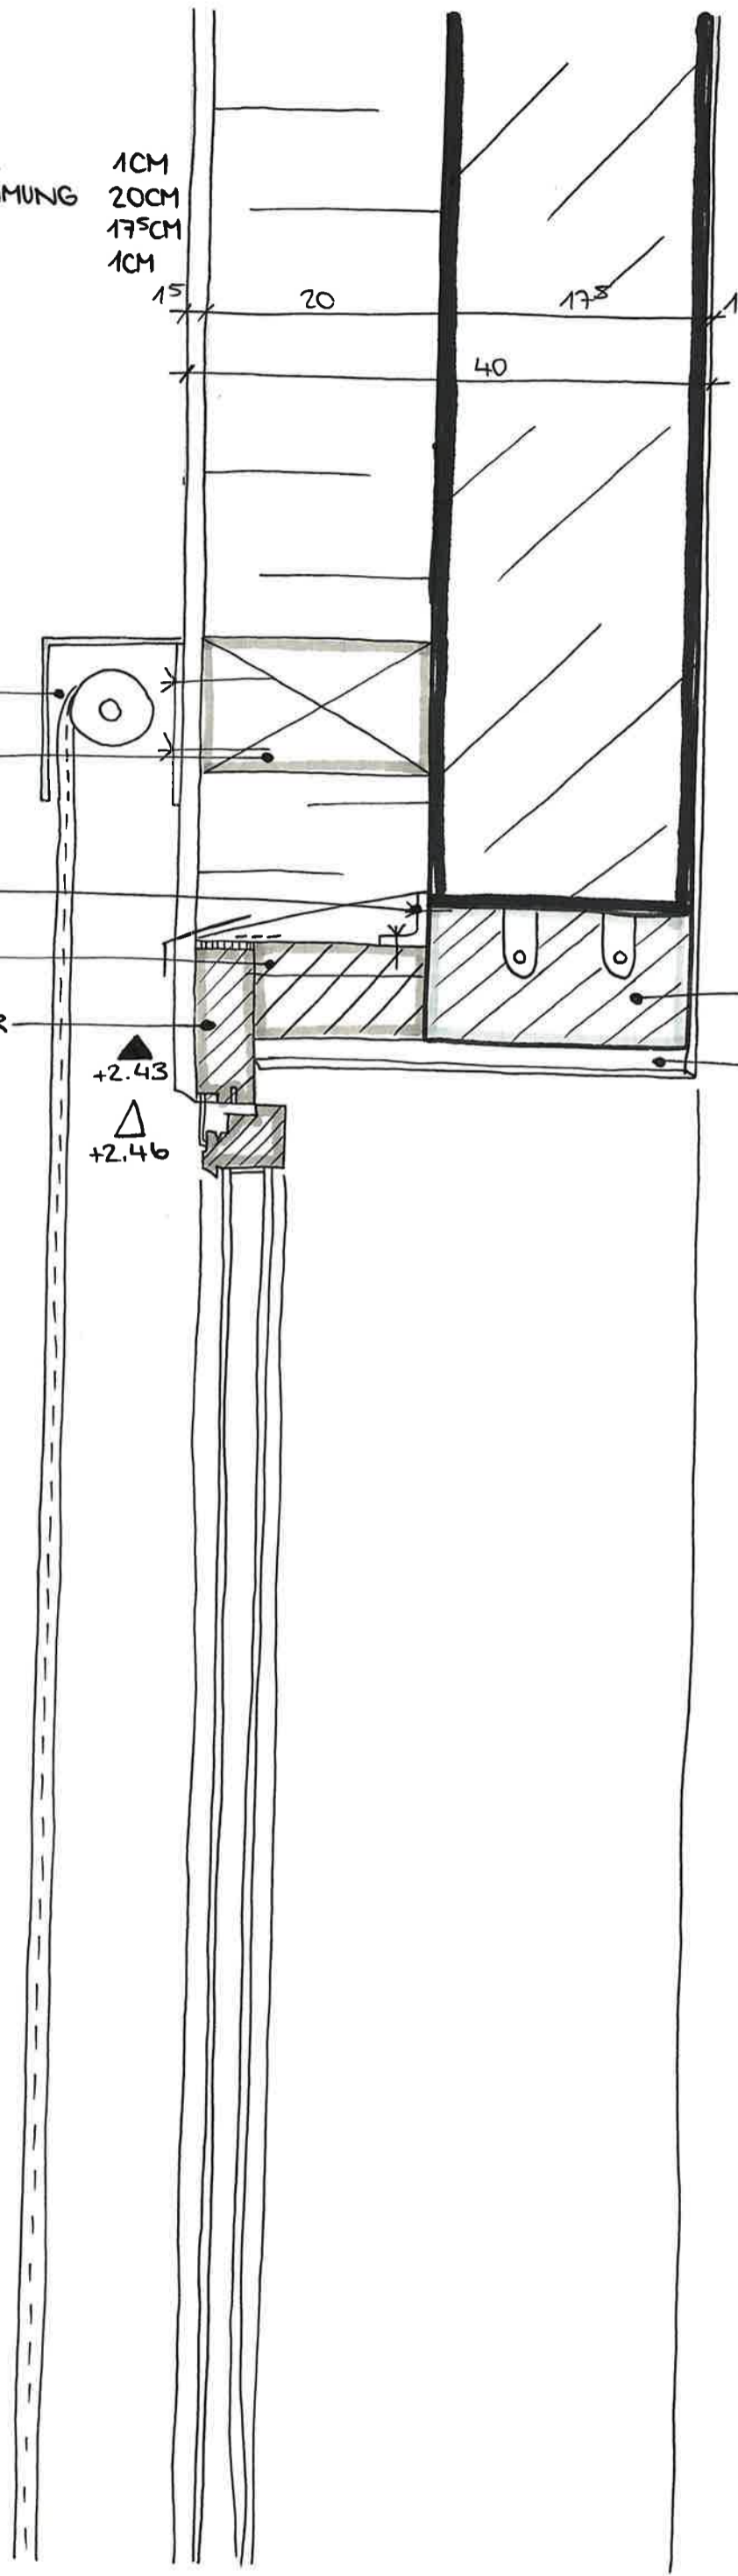

T5 SOCKELDETAIL 1  
 1:5 02.05.2023  
 SIMONA

WANDAUFBAU SOCKEL:

- BETON SOCKELELEMENT 8CM
- TOLERANZRAUM 2CM
- XPS 12CM
- PB-BAHN 05CM
- BACKSTEIN 175CM
- WEISSPUTZ 1CM

\* Beste Arbeit ?

T5 FENSTERDETAIL 2

1:5

02.05.2023

SIMONA

BODENAUFBAU KELLER:

- ZEMENTPLATTEN 4CM
- SPLITTBETT 4CM
- KIESKOFFERUNG 25CM
- SCHUTZVLIES
- XPS 8CM
- PB-BAHN 1CM
- VORANSTRICH
- BETON 28CM

BODENAUFBAU EG:

- PARKETT 1CM
- UB 5CM
- PE-FOLIE
- TRITTSCHALLDÄMMUNG 2CM
- WÄRMEDÄMMUNG 14CM
- BETON 24CM

\* Beste Arbeit ✓

WANDAUFBAU:

- KALK-ZEMENTPUTZ
- AUSSENWÄRMEDÄMMUNG
- BACKSTEIN
- WEISSPUTZ

1CM  
20CM  
17.5CM  
1CM

T5 FENSTERDETAIL 3  
1:5 02.05.2023  
SIMONA

- SENKRECHTMARKISE
- BEFESTIGUNGSHOLZ
- WINKEL
- HOLZBRETT
- HOLZMETALLFENSTER

- STURZ (STAHLTON)
- HARTFASERPLATTE

\* Beste Arbeit!

**ÜK 03 GESAMTPLAN**

**AUSFÜHRUNG KÜCHENPLÄNE**

BAUHERRSCHAFT  
BBZG GOLDAU

PROJEKTNUMMER **0000**  
PLANNUMMER **51.2.2**  
PLANGROSSE  
ZEICHNER **TST**  
MASSSTAB **1:20**  
DATUM **03.05.2023**  
BEZUGSKOTE (MEERESHÖHE)  
± 0.00 = #m ü.M. m ü.M. = OK FB EG