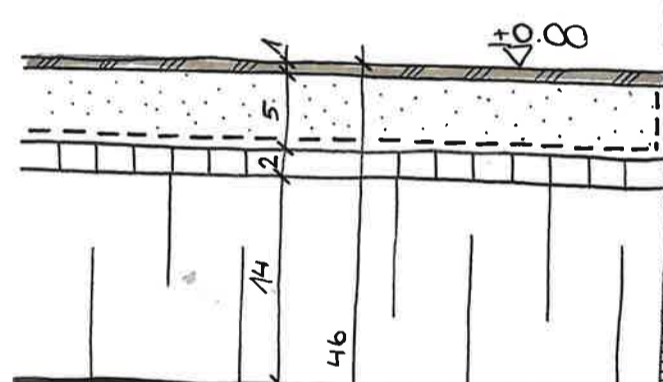

T5 SOCKELDETAIL 1  
 1:5 02.05.2023  
 SIMONA

WANDAUFBAU SOCKEL:

- BETON SOCKELELEMENT 8CM
- TOLERANZRAUM 2CM
- XPS 12CM
- PB-BAHN 05CM
- BACKSTEIN 175CM
- WEISSPUTZ 1CM

\* Beste Arbeit ?

T5 FENSTERDETAIL 2