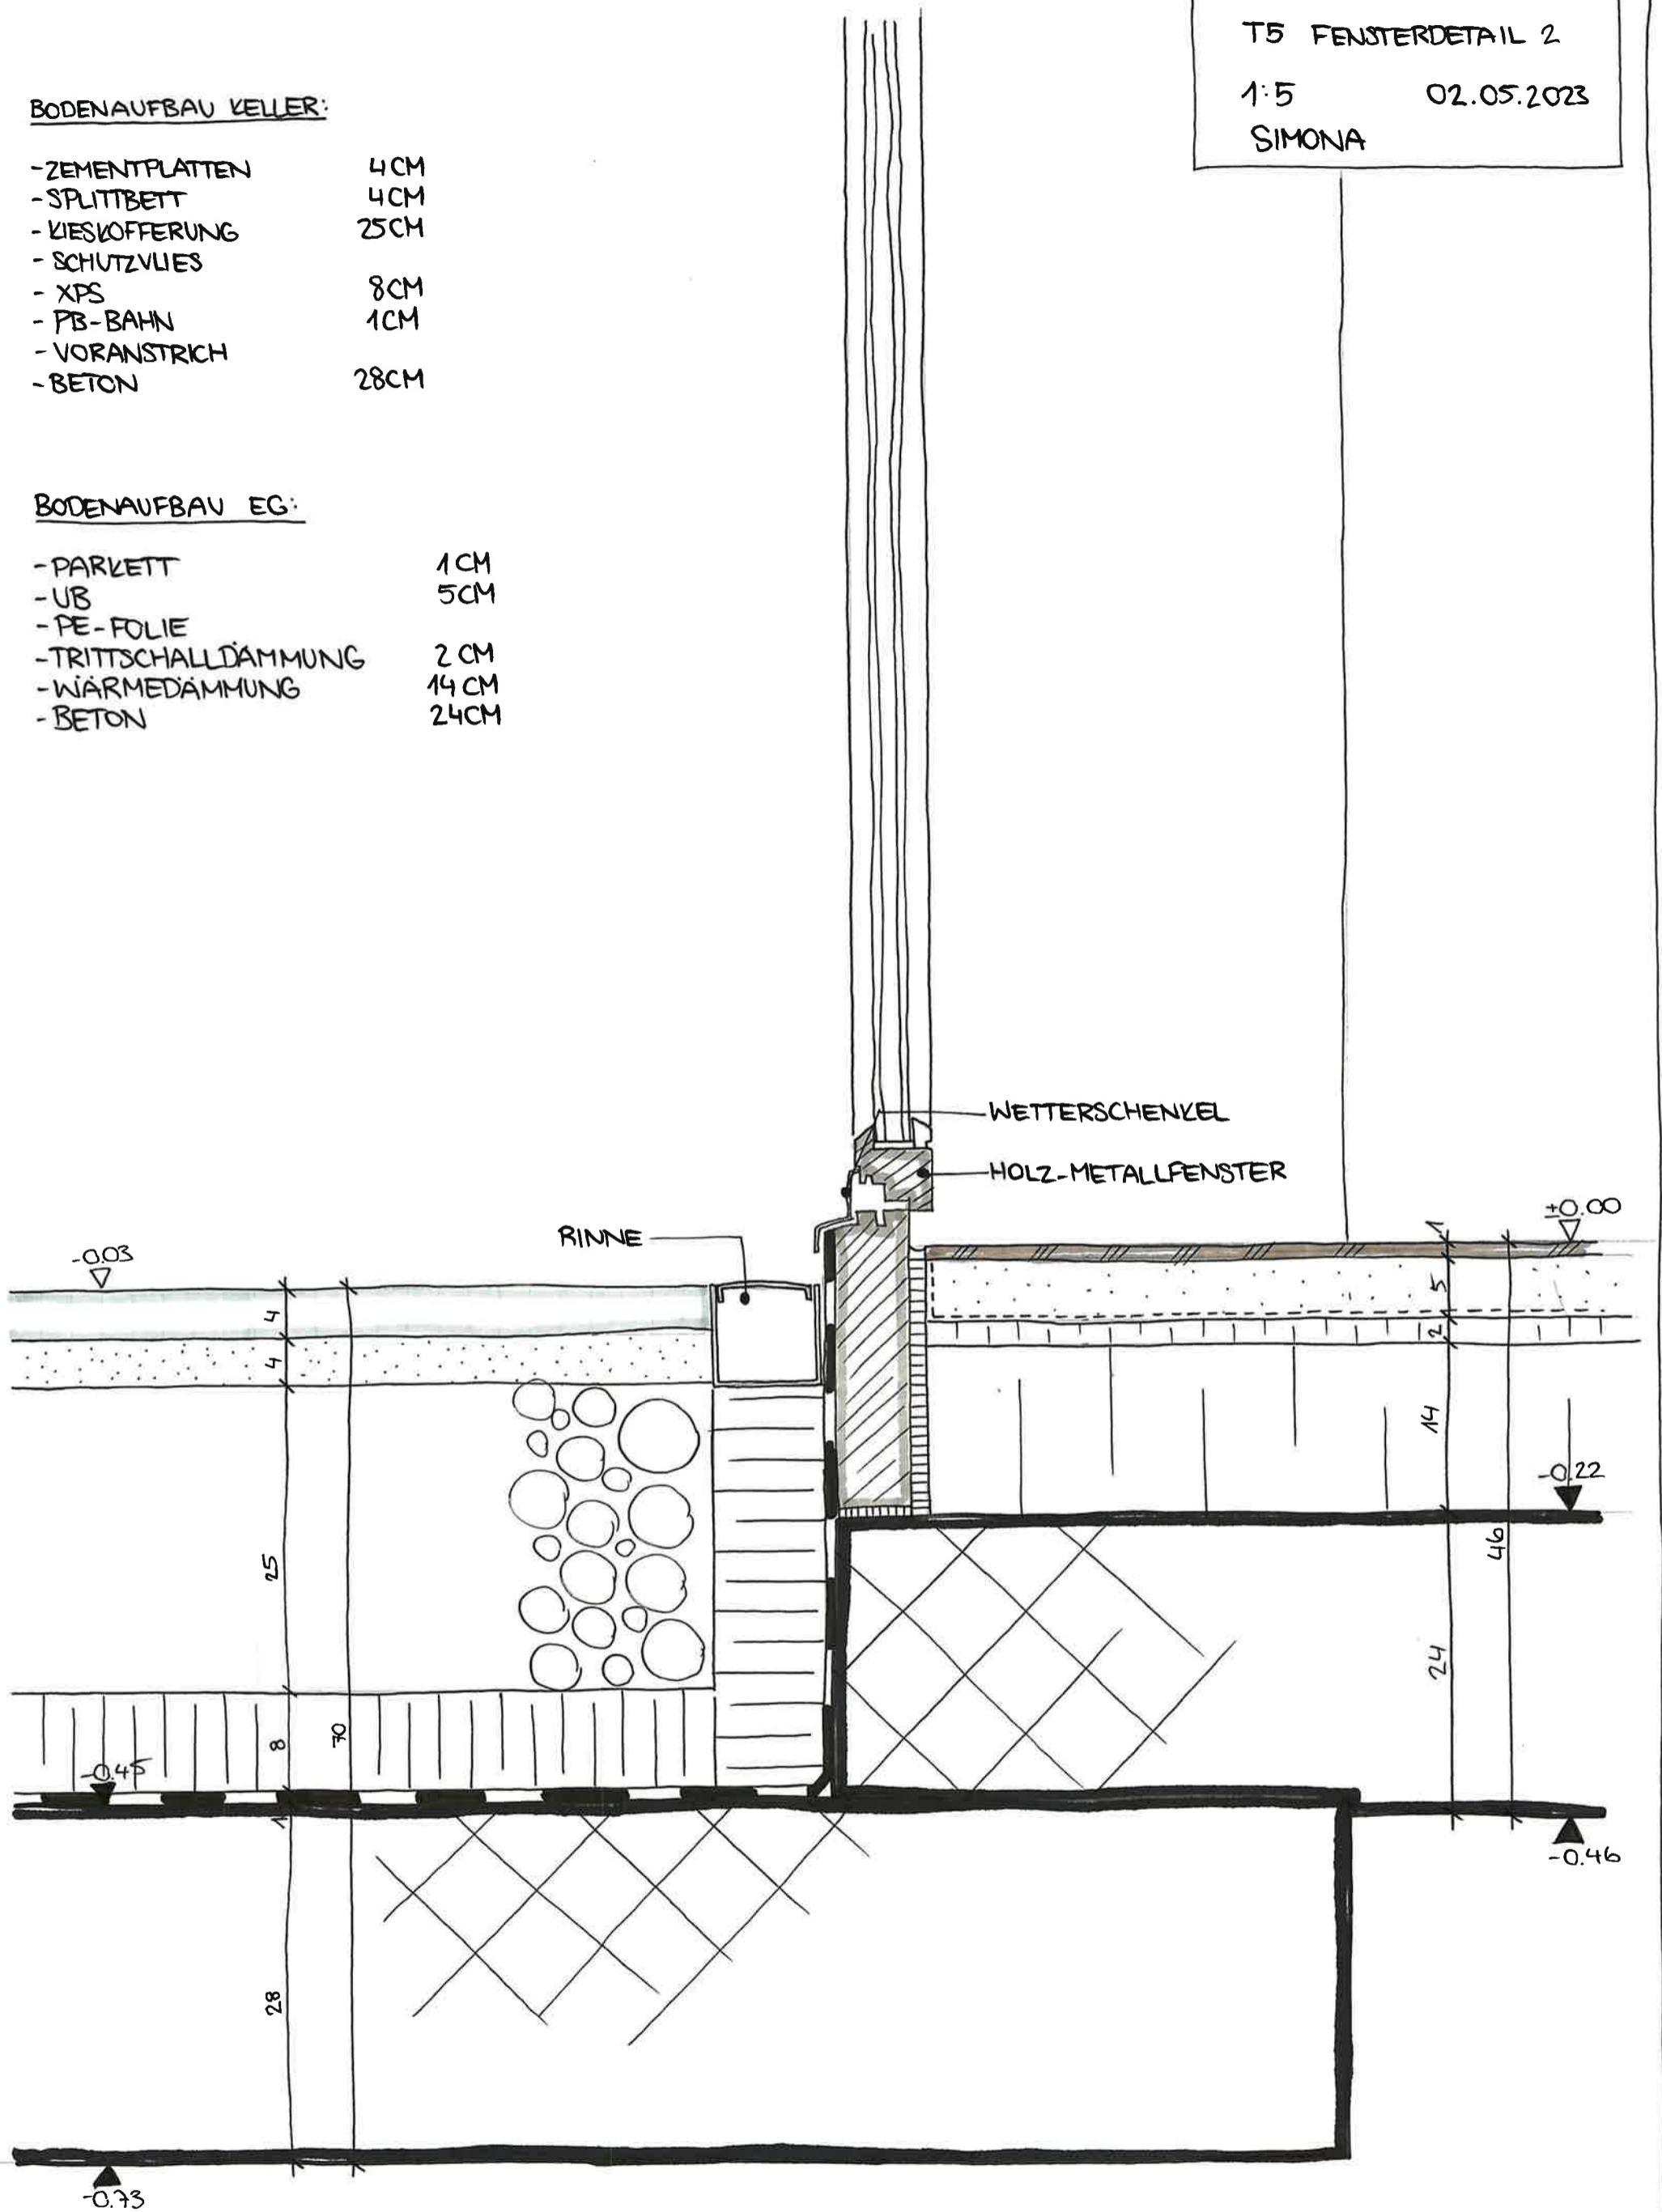

T5 SOCKELDETAIL 1  
 1:5 02.05.2023  
 SIMONA

WANDAUFBAU SOCKEL:

- BETON SOCKELELEMENT 8CM
- TOLERANZRAUM 2CM
- XPS 12CM
- PB-BAHN 05CM
- BACKSTEIN 175CM
- WEISSPUTZ 1CM

\* Beste Arbeit ?

T5 FENSTERDETAIL 2

1:5

02.05.2023

SIMONA

BODENAUFBAU KELLER:

- ZEMENTPLATTEN 4CM
- SPLITTBETT 4CM
- KIESKOFFERUNG 25CM
- SCHUTZVLIES
- XPS 8CM
- PB-BAHN 1CM
- VORANSTRICH
- BETON 28CM

BODENAUFBAU EG:

- PARKETT 1CM
- UB 5CM
- PE-FOLIE
- TRITTSCHALLDÄMMUNG 2CM
- WÄRMEDÄMMUNG 14CM
- BETON 24CM

- STURZ (STAHLTON)
- HARTFASERPLATTE

\* Beste Arbeit!

**ÜK 03 GESAMTPLAN**

**AUSFÜHRUNG KÜCHENPLÄNE**

BAUHERRSCHAFT  
BBZG GOLDAU

PROJEKTNUMMER **0000**  
PLANNUMMER **51.2.2**  
PLANGROSSE  
ZEICHNER **TST**  
MASSSTAB **1:20**  
DATUM **03.05.2023**  
BEZUGSKOTE (MEERESHÖHE)  
± 0.00 = #m ü.M. m ü.M. = OK FB EG