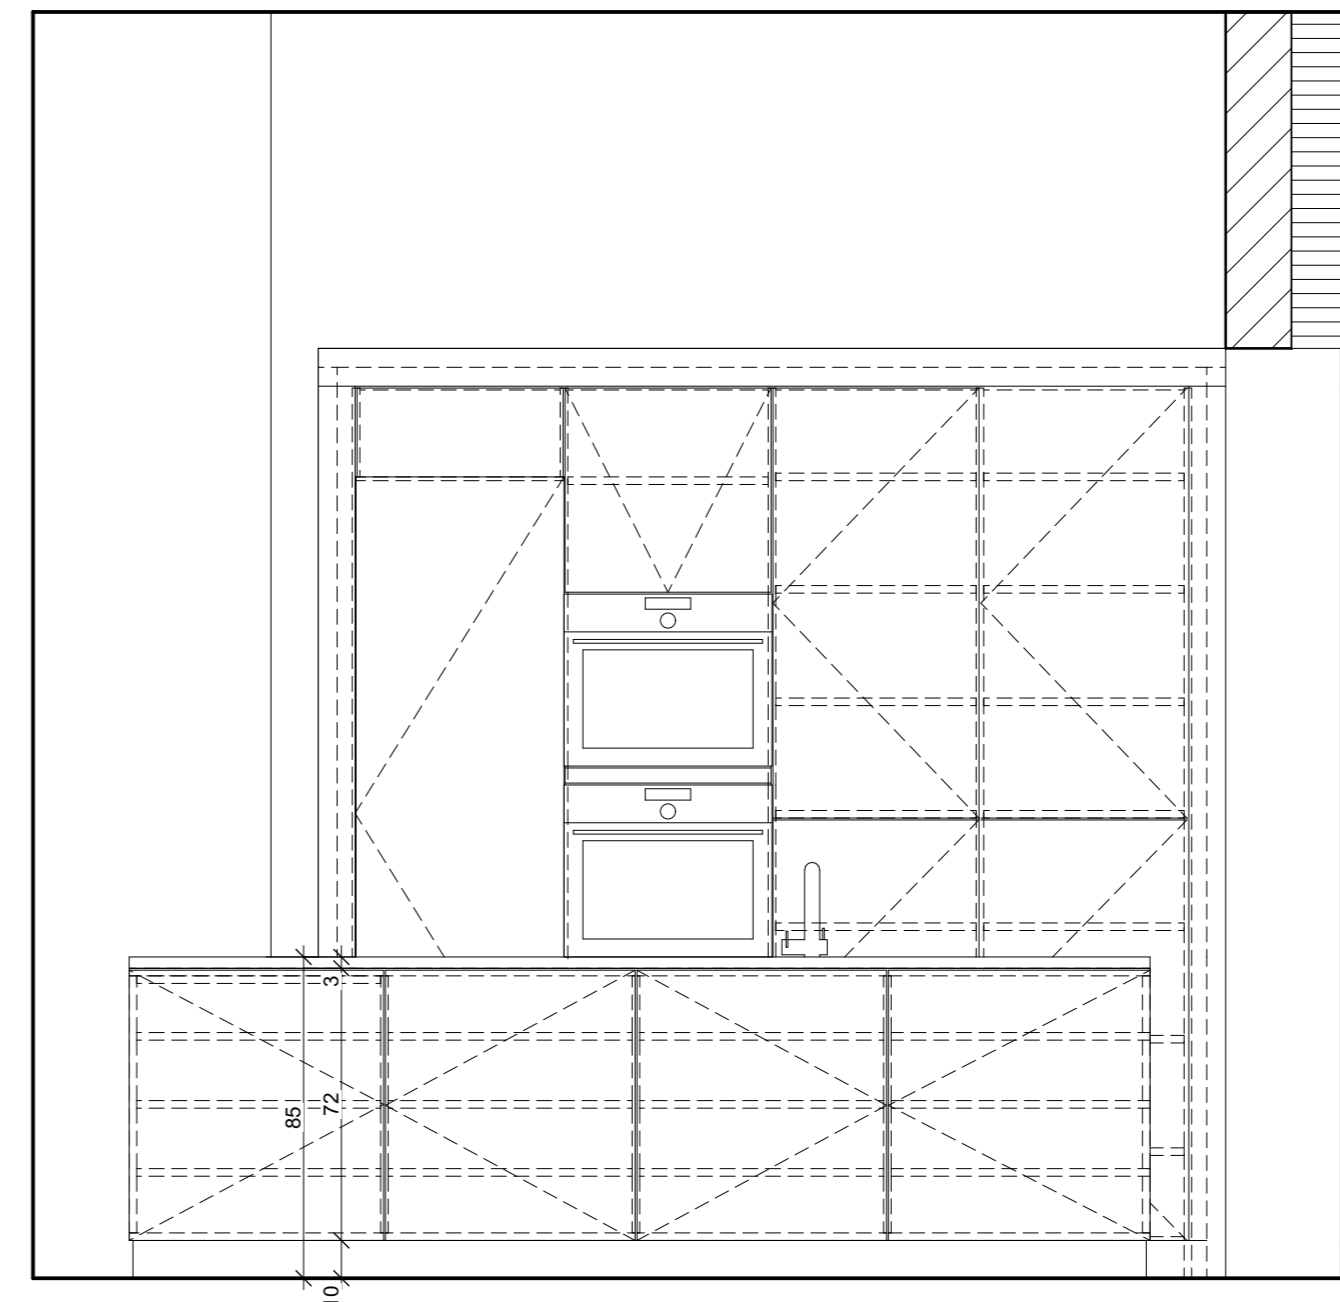

TST 03.05.2023 GRUNDRISS

**SCHNITT A**

**SCHNITT B**

**GRUNDRISS**

**SCHNITT C**

**APPARATENAUSWAHL KÜCHE** (AUSWAHL VOM 01.05.2023)

- GESCHIRRSPÜLER :** Electrolux GA60SLVS  
B. 596mm / T. 550mm / H. 818mm
- KOMPAKT BACKOFEN:** Electrolux EB4SL40SP  
B. 595mm / T. 567mm / H. 455mm
- KOMPAKT-STEAM:** Electrolux EB4SL70KSP  
B. 596mm / T. 567mm / H. 455mm
- KÜHLSCHRANK:** Electrolux IK2805SZR  
B. 556mm / T. 550mm / H. 1780mm
- INDUKTIONSKOCH-FELD MIT ABZUG:** Pure  
SUTER INOX AG, BORA  
Pure  
B. 750mm / T. 495mm / H. 200mm
- SPÜHLE:** Unterbaubecken Franke,  
Largo, LAX 110 50  
B. 530mm / T. 440
- SPÜHLTISCHMISCHER:** ARWA Twin  
Ausladung 225mm
- ABFALLSYSTEM:** Müllext ZKBoxx 55/60 Bio  
B. 600mm / T. 450mm / H. 400mm

Schnitt C - 1:20

Schnitt A - 1:20

Schnitt B - 1:20

- Küchenausstattung
- Geschirrspüler  
Electrolux GA60SLVS, vollintegrierbar, Chrom, Breitennorm 60cm
- Kompakt-Backofen  
Electrolux EB4SL40SP, schwarz, Spiegel, Heissluft
- Kompakt-Steam  
Electrolux EB4SL70KSP, schwarz, Spiegel, Dampf/Heissluft
- Kühlschrank  
Electrolux IK2805SZR, integrierbar, rechts, wechselbar, weiss
- Induktionskochfeld mit Kochfeldabzug  
Suter Inox AG, BORA Pure, Induktionskochfeld mit PURU, integriertem Kochfeldabzug
- Spüle  
Unterbauchbecken Franke, Largo, LAX 110 50, edelstahl matt, 53x44x17.5cm
- Spültischmischer  
ARWA Twin, Ausladung 22.5cm, Schwenkauslauf
- Abfallsystem  
Müllex ZKBoxx 55/60 Bio, KB550-600, T450