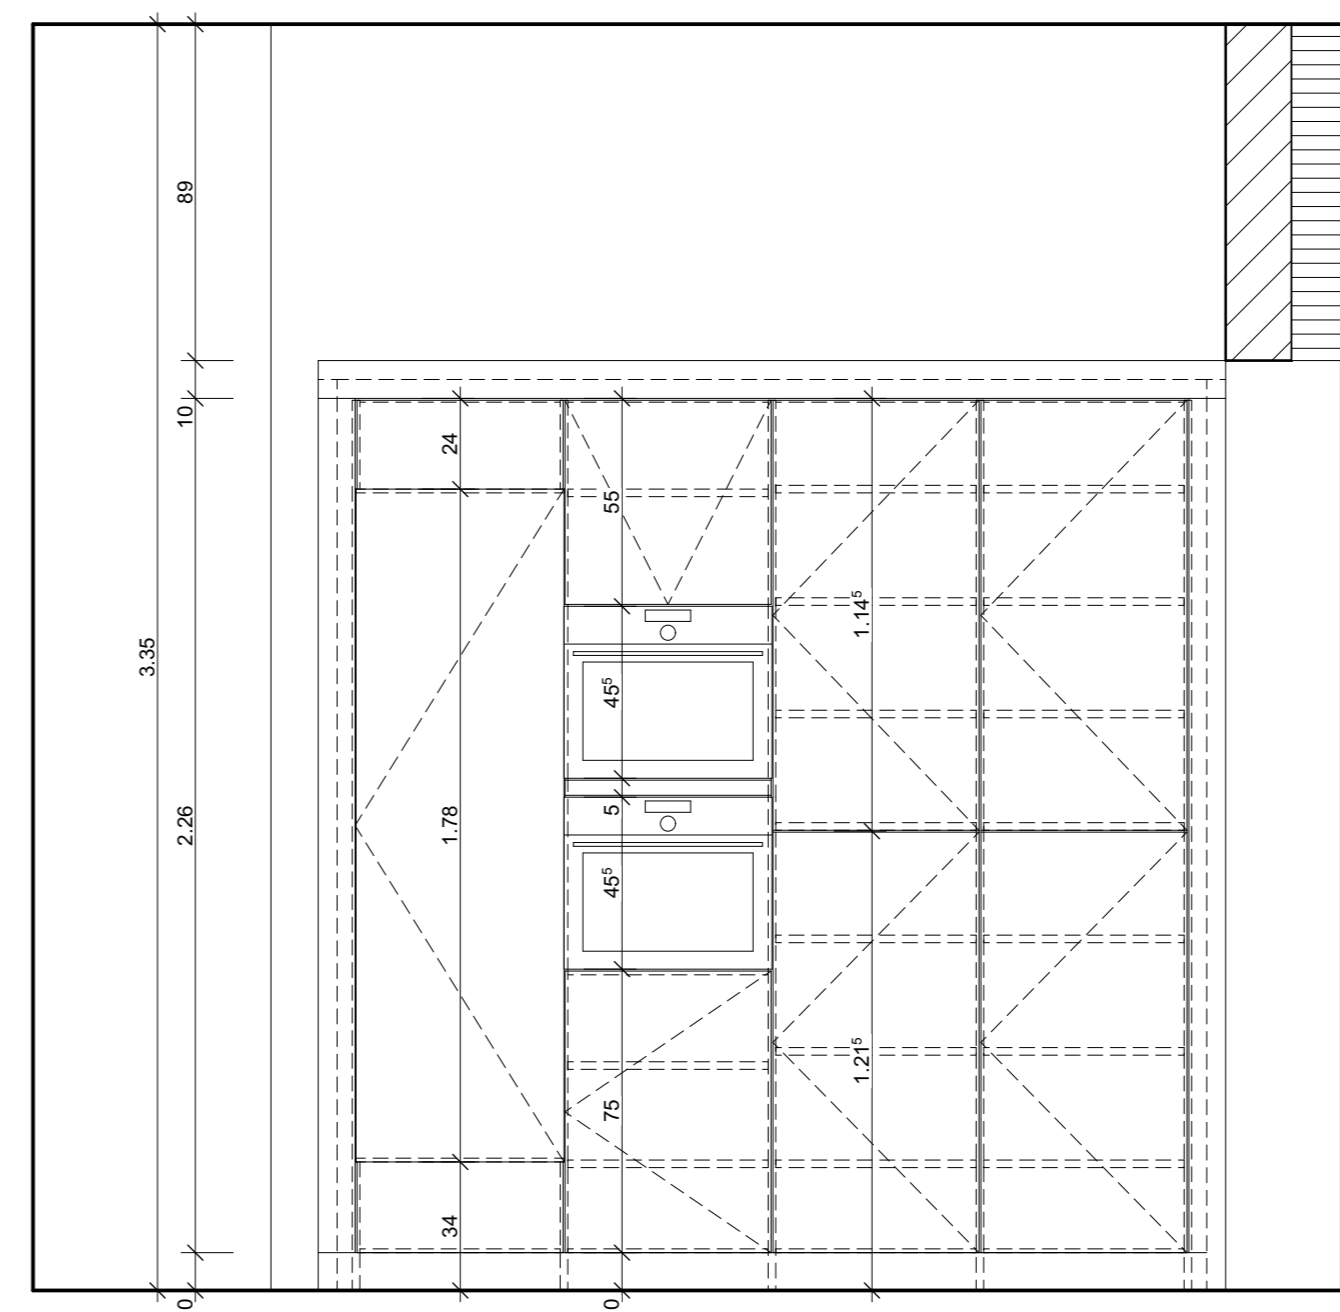

Schnitt B - 1:20

- Küchenausstattung
- Geschirrspüler
  Electrolux GA60SLVS, vollintegrierbar, Chrom, Breitennorm 60cm
- Kompakt-Backofen
  Electrolux EB4SL40SP, schwarz, Spiegel, Heissluft
- Kompakt-Steam
  Electrolux EB4SL70KSP, schwarz, Spiegel, Dampf/Heissluft
- Kühlschrank
  Electrolux IK2805SZR, integrierbar, rechts, wechselbar, weiss
- Induktionskochfeld mit Kochfeldabzug
  Suter Inox AG, BORA Pure, Induktionskochfeld mit PURU, integriertem Kochfeldabzug
- Spüle
  Unterbauchbecken Franke, Largo, LAX 110 50, edelstahl matt, 53x44x17.5cm
- Spültischmischer
  ARWA Twin, Ausladung 22.5cm, Schwenkauslauf
- Abfallsystem
  Müllex ZKBoxx 55/60 Bio, KB550-600, T450