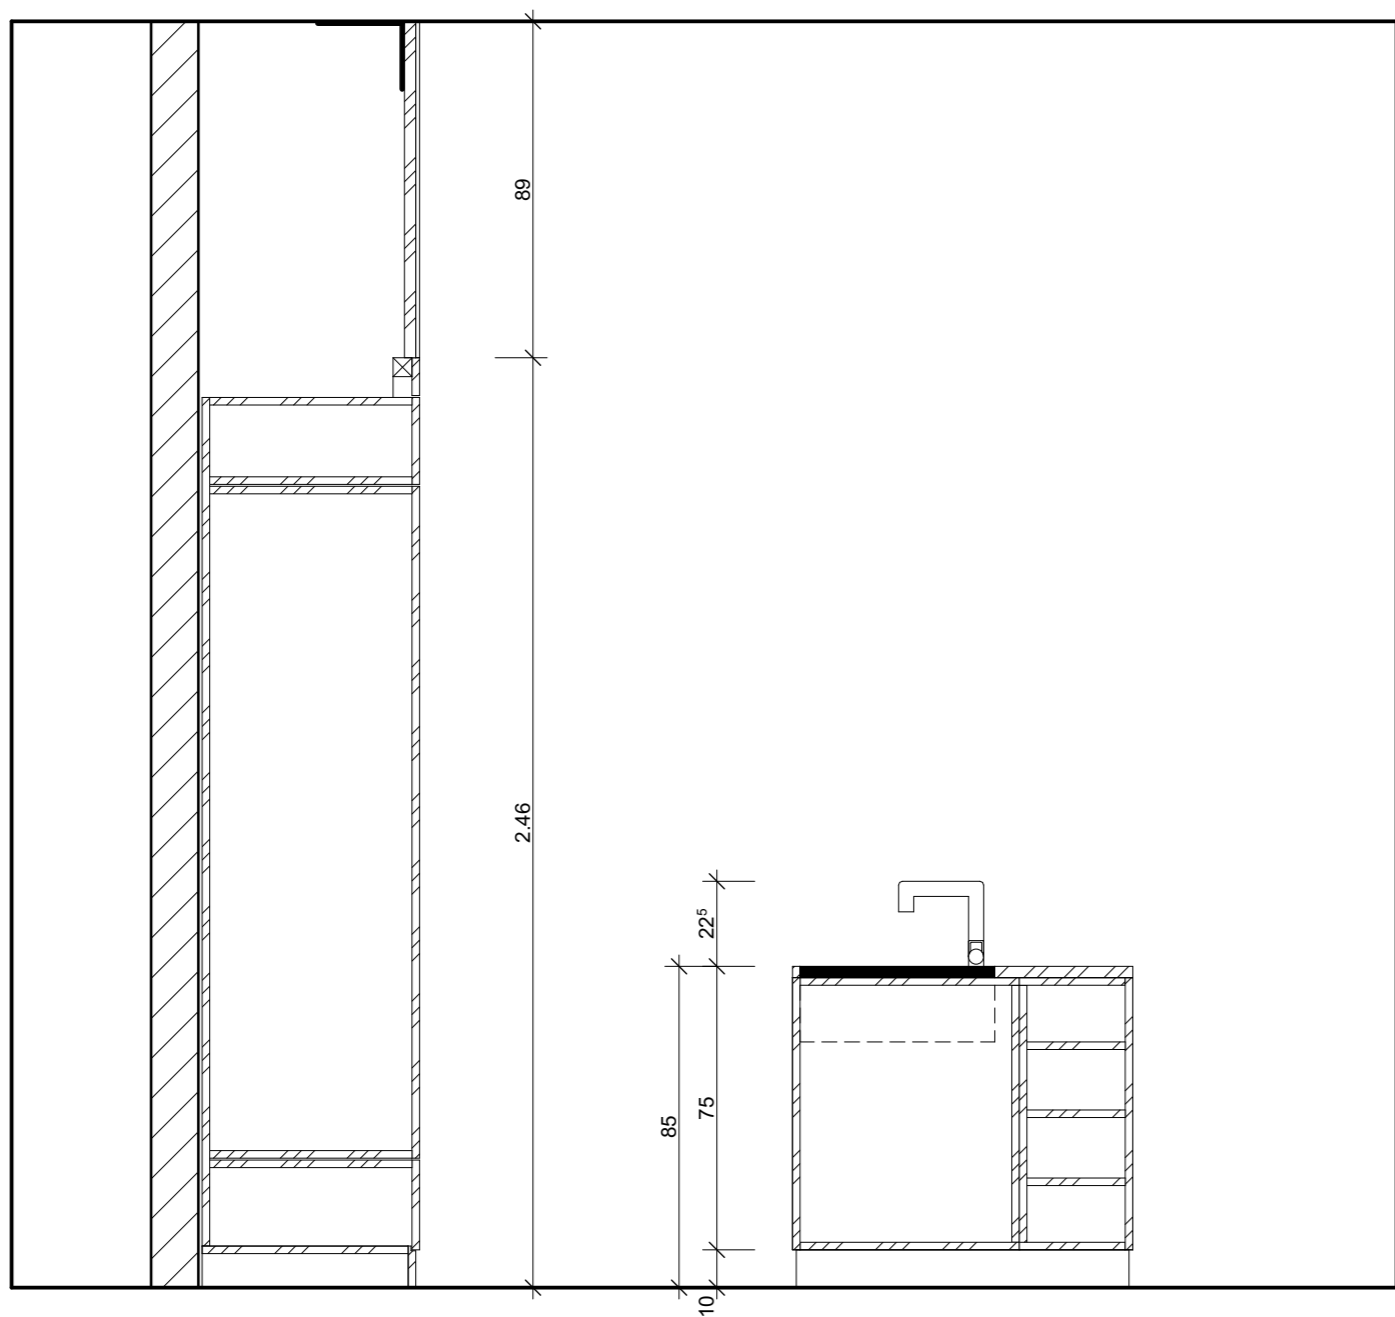

TST 03.05.2023 GRUNDRISS

**SCHNITT A**

**SCHNITT B**

**GRUNDRISS**

**SCHNITT C**

**APPARATENAUSWAHL KÜCHE** (AUSWAHL VOM 01.05.2023)

- GESCHIRRSPÜLER :** Electrolux GA60SLVS  
B. 596mm / T. 550mm / H. 818mm
- KOMPAKT BACKOFEN:** Electrolux EB4SL40SP  
B. 595mm / T. 567mm / H. 455mm
- KOMPAKT-STEAM:** Electrolux EB4SL70KSP  
B. 596mm / T. 567mm / H. 455mm
- KÜHLSCHRANK:** Electrolux IK2805SZR  
B. 556mm / T. 550mm / H. 1780mm
- INDUKTIONSKOCH-FELD MIT ABZUG:** Pure  
SUTER INOX AG, BORA  
Pure  
B. 750mm / T. 495mm / H. 200mm
- SPÜHLE:** Unterbaubecken Franke,  
Largo, LAX 110 50  
B. 530mm / T. 440
- SPÜHLTISCHMISCHER:** ARWA Twin  
Ausladung 225mm
- ABFALLSYSTEM:** Müllext ZKBoxx 55/60 Bio  
B. 600mm / T. 450mm / H. 400mm