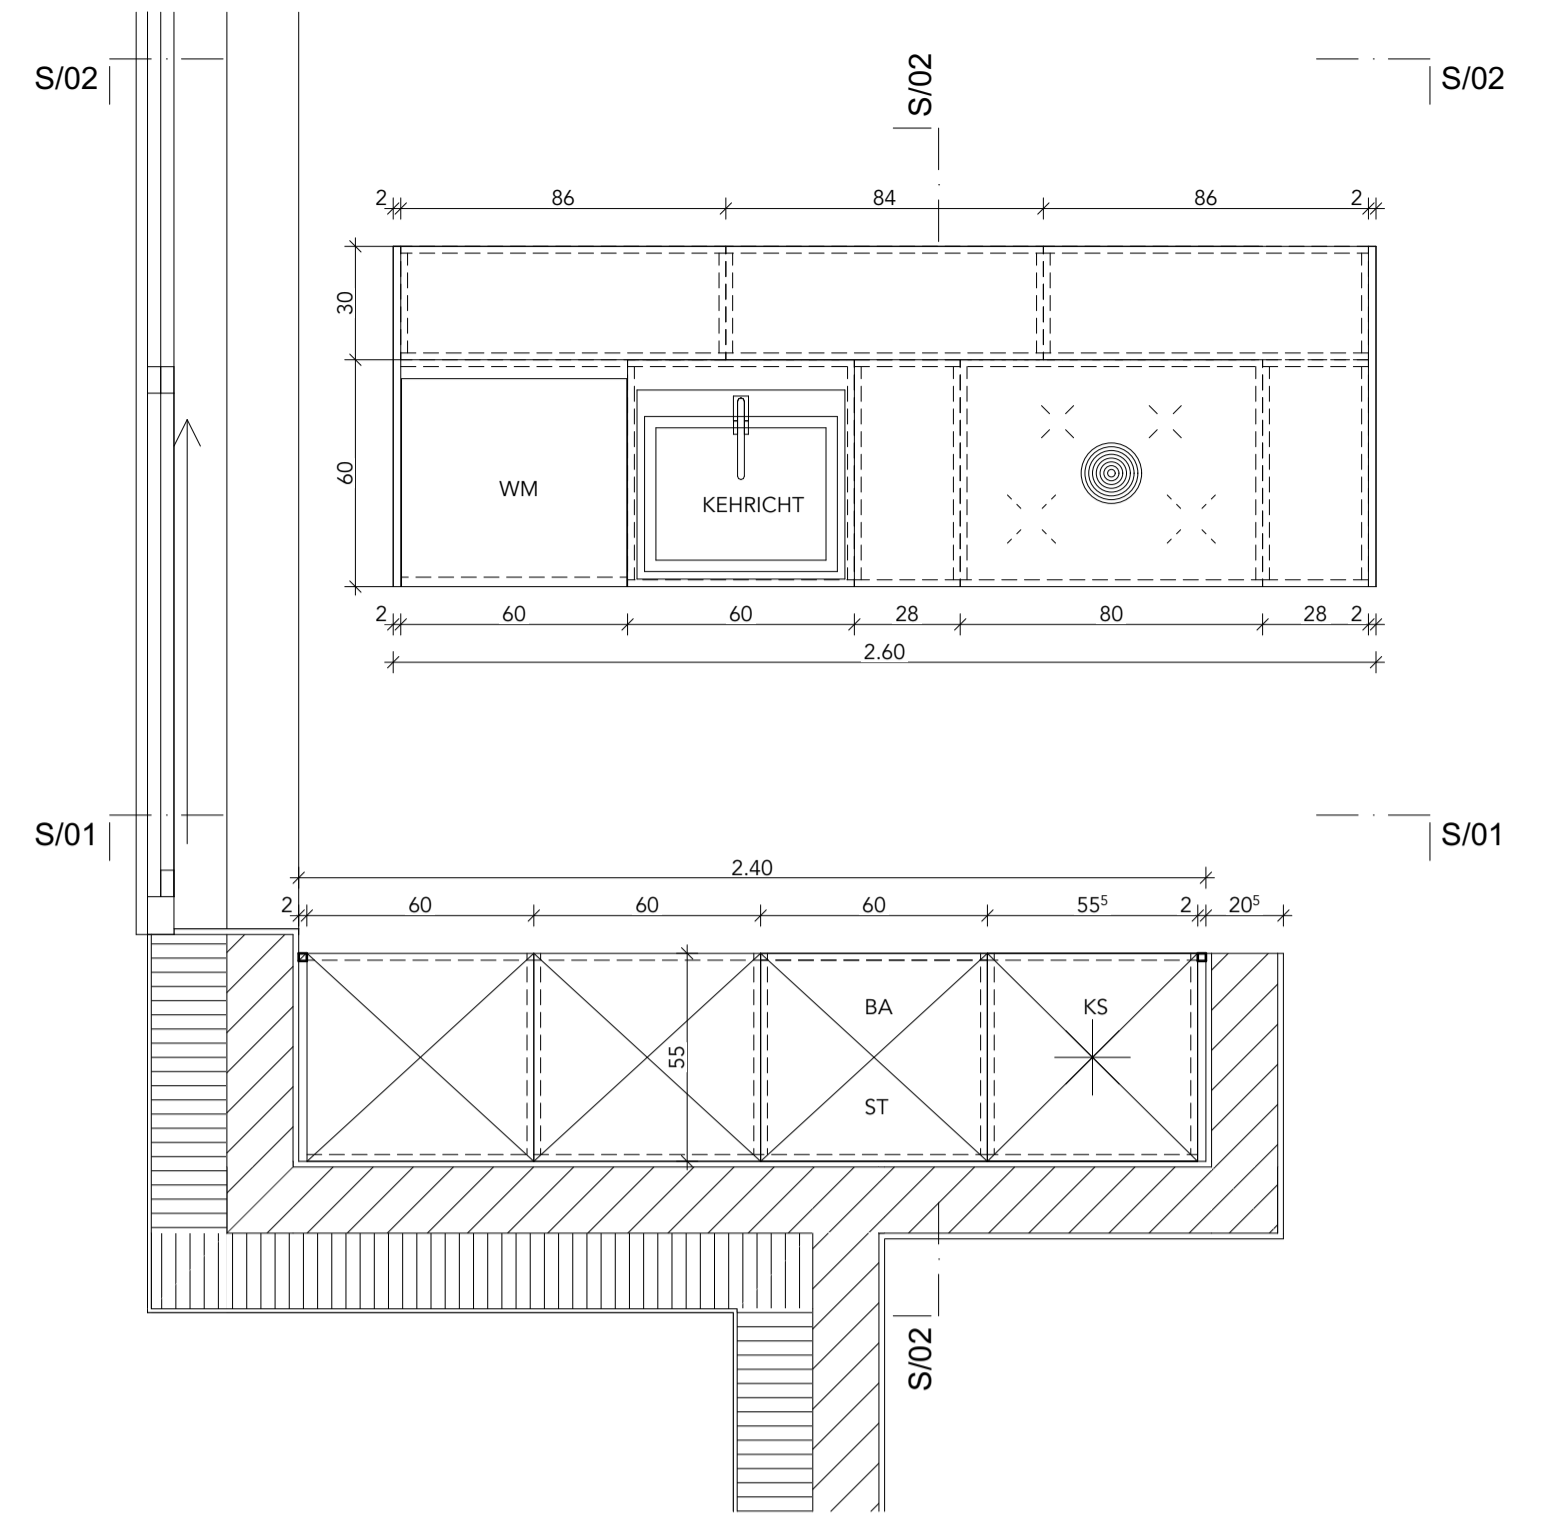

ÜK 03 GESAMTPLAN

AUSFÜHRUNG KÜCHENPLÄNE

BAUHERRSCHAFT
BBZG GOLDAU

PROJEKTNUMMER **0000**
PLANNUMMER **51.2.2**
PLANGROSSE
ZEICHNER **TST**
MASSSTAB **1:20**
DATUM **03.05.2023**
BEZUGSKOTE (MEERESHÖHE)
± 0.00 = #m ü.M. m ü.M. = OK FB EG

Alle Masse sind Rohmasse und vom Unternehmer am Bau zu kontrollieren. Differenzen sind sofort zu melden. Tür- und Fensterhöhen gemessen ab OK fertig höherem Boden / Schwelle / Fensterbank bis UK roher Sturz.

XXXX	BETON	SW	SCHWELLE	FB	FERTIGER BODEN
XXXX	BACKSTEIN	BR	BRÜSTUNG	RB	ROHBODEN
XXXX	KALKSANDSTEIN	STZ	STURZ	FD	FERTIGE DECKE
XXXX	BETONFERTIGELEMEN	OK	OVERKANT	RD	ROHE DECKE
XXXX	MÖRTEL, GIPS	UK	UNTERKANT	F	FERTIG
XXXX	HÖLZ	AK	AUSSEKANT	R	ROH
XXXX	DÄMMSTOFFE				
XXXX	NATURSTEIN				
XXXX	SPERRSCHICHT				

K	KURBEL	KS	KÜHLSCHRANK	BA	BODENABLAUF
M	MOTOR / ELEKTROANTRIEB	BO	BACKOFEN	NÜ	NOTÜBERLAUF
I	LEERROHR FÜR ELEKTROANTRIEB	KH	KOCHHERD	FS	FALLSTRANG
DK	DREHKIPPFLÜGEL	MI	MIKROWELLE	PU	PUTZÖFFNUNG
KL	KLAPPLADEN	ST	STEAMER	KA	KANALISATIONSANSCHLUSS
SL	SCHIEBELADEN	GS	GESCHIRRSPÜLER	DW	DACHWASSERLEITUNG
LAM	LAMELLENSTOREN	WM	WÄSCHMASCHINE	DIL	DILATATION
RAF	VERBUNDRAFFSTOREN	WT/TU	WÄSCHETROCKNER / TUMBLER	LS	LICHTSCHACHT
SO	SONNENMARKISE	RL-WT	RAUMLUFT-WÄSCHETROCKNER		
SB	SENKRECHTMARKISE	RAD	RADIATOR		
BFB	BETONFENSTERBANK	HTR	HANDTUCHRADIATOR		
MFB	METALLFENSTERBANK				
BSW	BETON / ZEMENTSCHWELLE				
		PT	PANZERTÜRE		
TS	TÜRSCHLIESSER	PD	PANZERDECKEL		
EI30	BRANDSCHUTZTÜRE MIT ZULASSUNG	INST	INSTALLATIONSSCHACHT		
WLP	WASSERLOSCHPOSTEN	SAV	SANITÄRVERTEILUNG		
HFL	HANDFEUERLOSCHER	BHV	BODENHEIZUNGSVERTEILUNG		
RWA	RAUCH- UND WÄRMEABZUG	ELV	ELEKTROVERTEILUNG		
NL	NOTLEUCHE	KRL	KONTROLLIERTE RAUMLÜFTUNG		
		FR	FLUCHTRÖHRE		
		ÜV	ÜBERDRUCKVENTIL		
		VA	VENTILATIONSAGGREGAT		
		TC	TROCKENKLOSET		

TST 03.05.2023 GRUNDRISS

GRUNDRISS