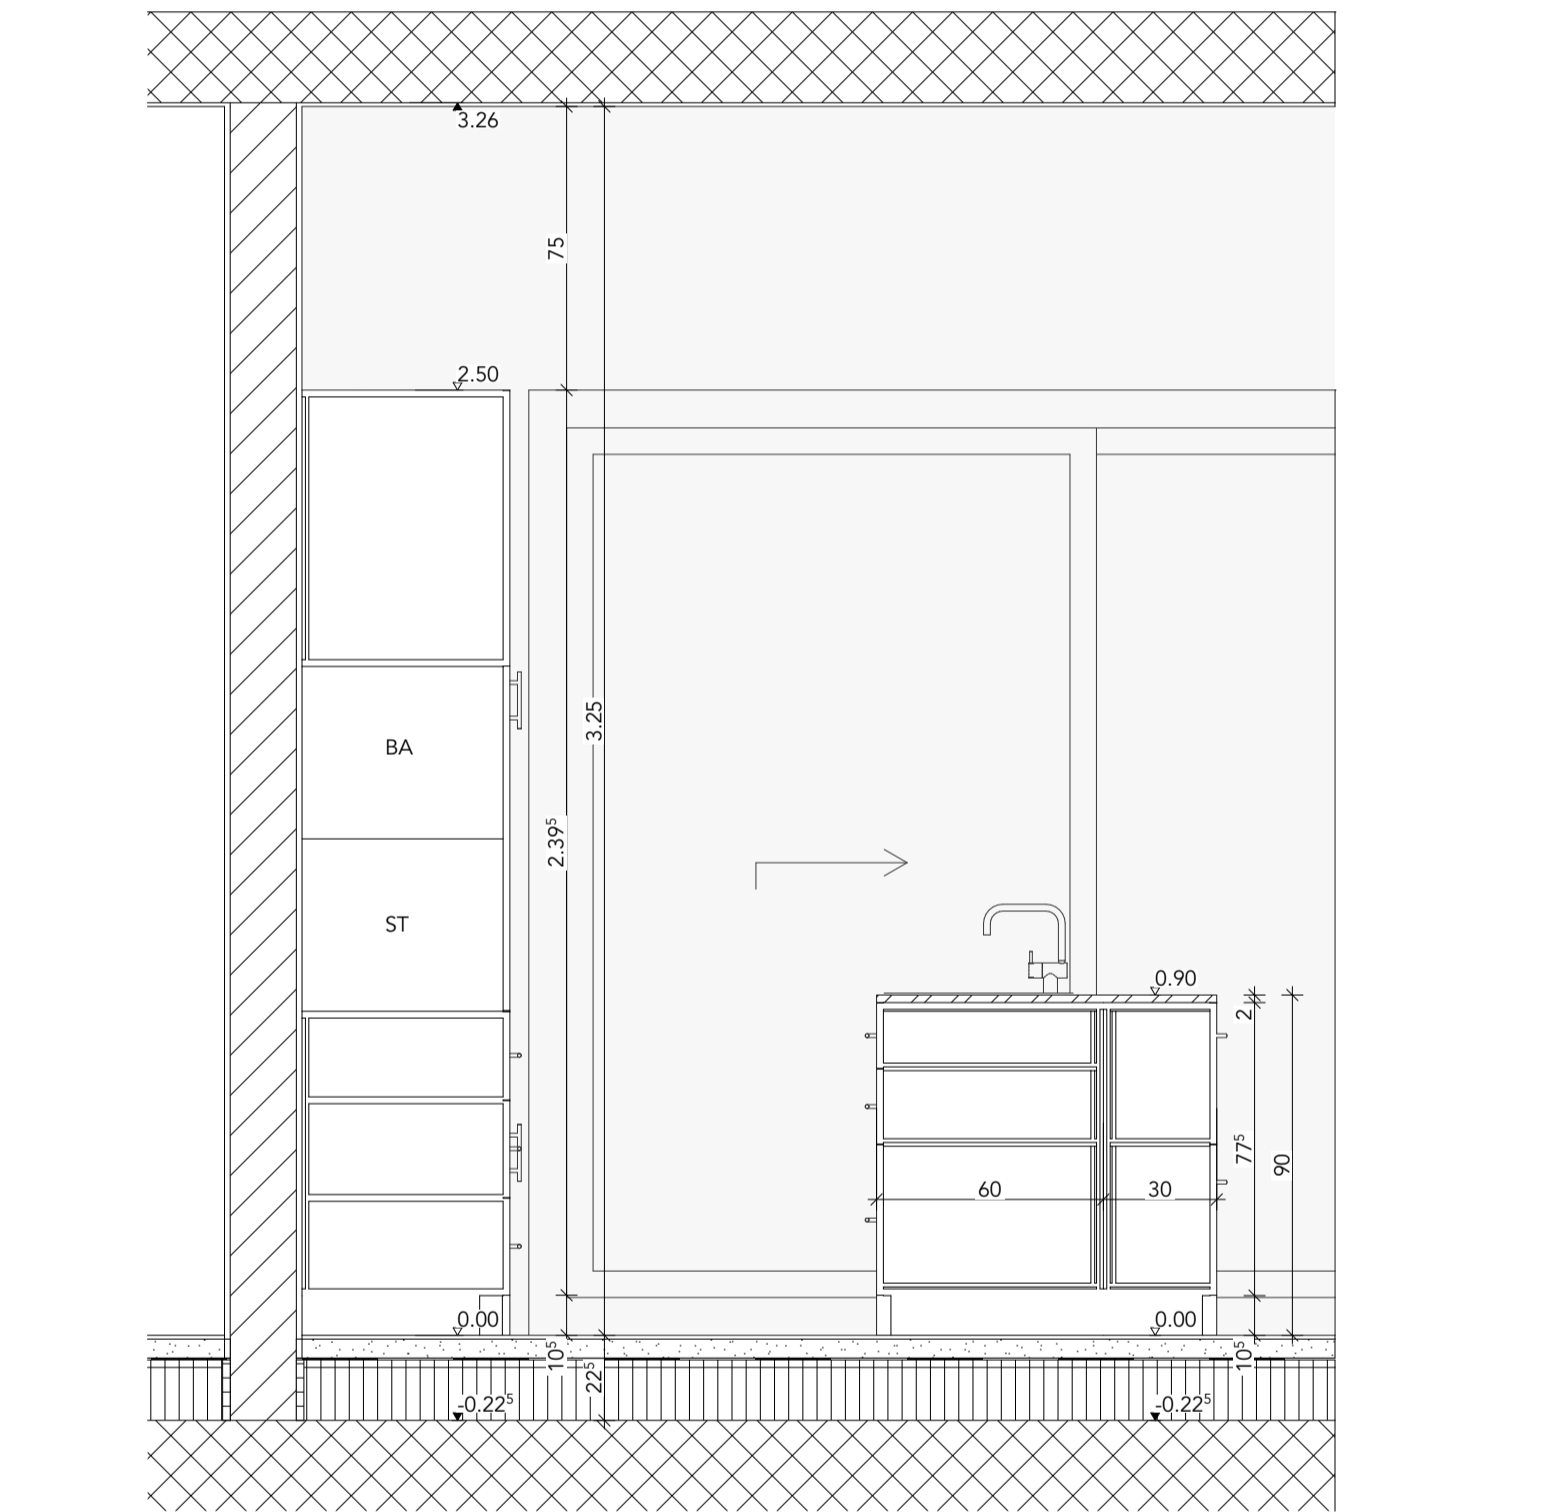

SCHNITT C

APPARATENAUSWAHL KÜCHE (AUSWAHL VOM 01.05.2023)

1. **GESCHIRRSPÜLER :** Electrolux GA60SLVS
   B. 596mm / T. 550mm / H. 818mm
2. **KOMPAKT BACKOFEN:** Electrolux EB4SL40SP
   B. 595mm / T. 567mm / H. 455mm
3. **KOMPAKT-STEAM:** Electrolux EB4SL70KSP
   B. 596mm / T. 567mm / H. 455mm
4. **KÜHLSCHRANK:** Electrolux IK2805SZR
   B. 556mm / T. 550mm / H. 1780mm
5. **INDUKTIONSKOCH-FELD MIT ABZUG:** Pure
   SUTER INOX AG, BORA
   Pure
   B. 750mm / T. 495mm / H. 200mm
6. **SPÜHLE:** Unterbaubecken Franke,
   Largo, LAX 110 50
   B. 530mm / T. 440
7. **SPÜHLTISCHMISCHER:** ARWA Twin
   Ausladung 225mm
8. **ABFALLSYSTEM:** Müllext ZKBoxx 55/60 Bio
   B. 600mm / T. 450mm / H. 400mm