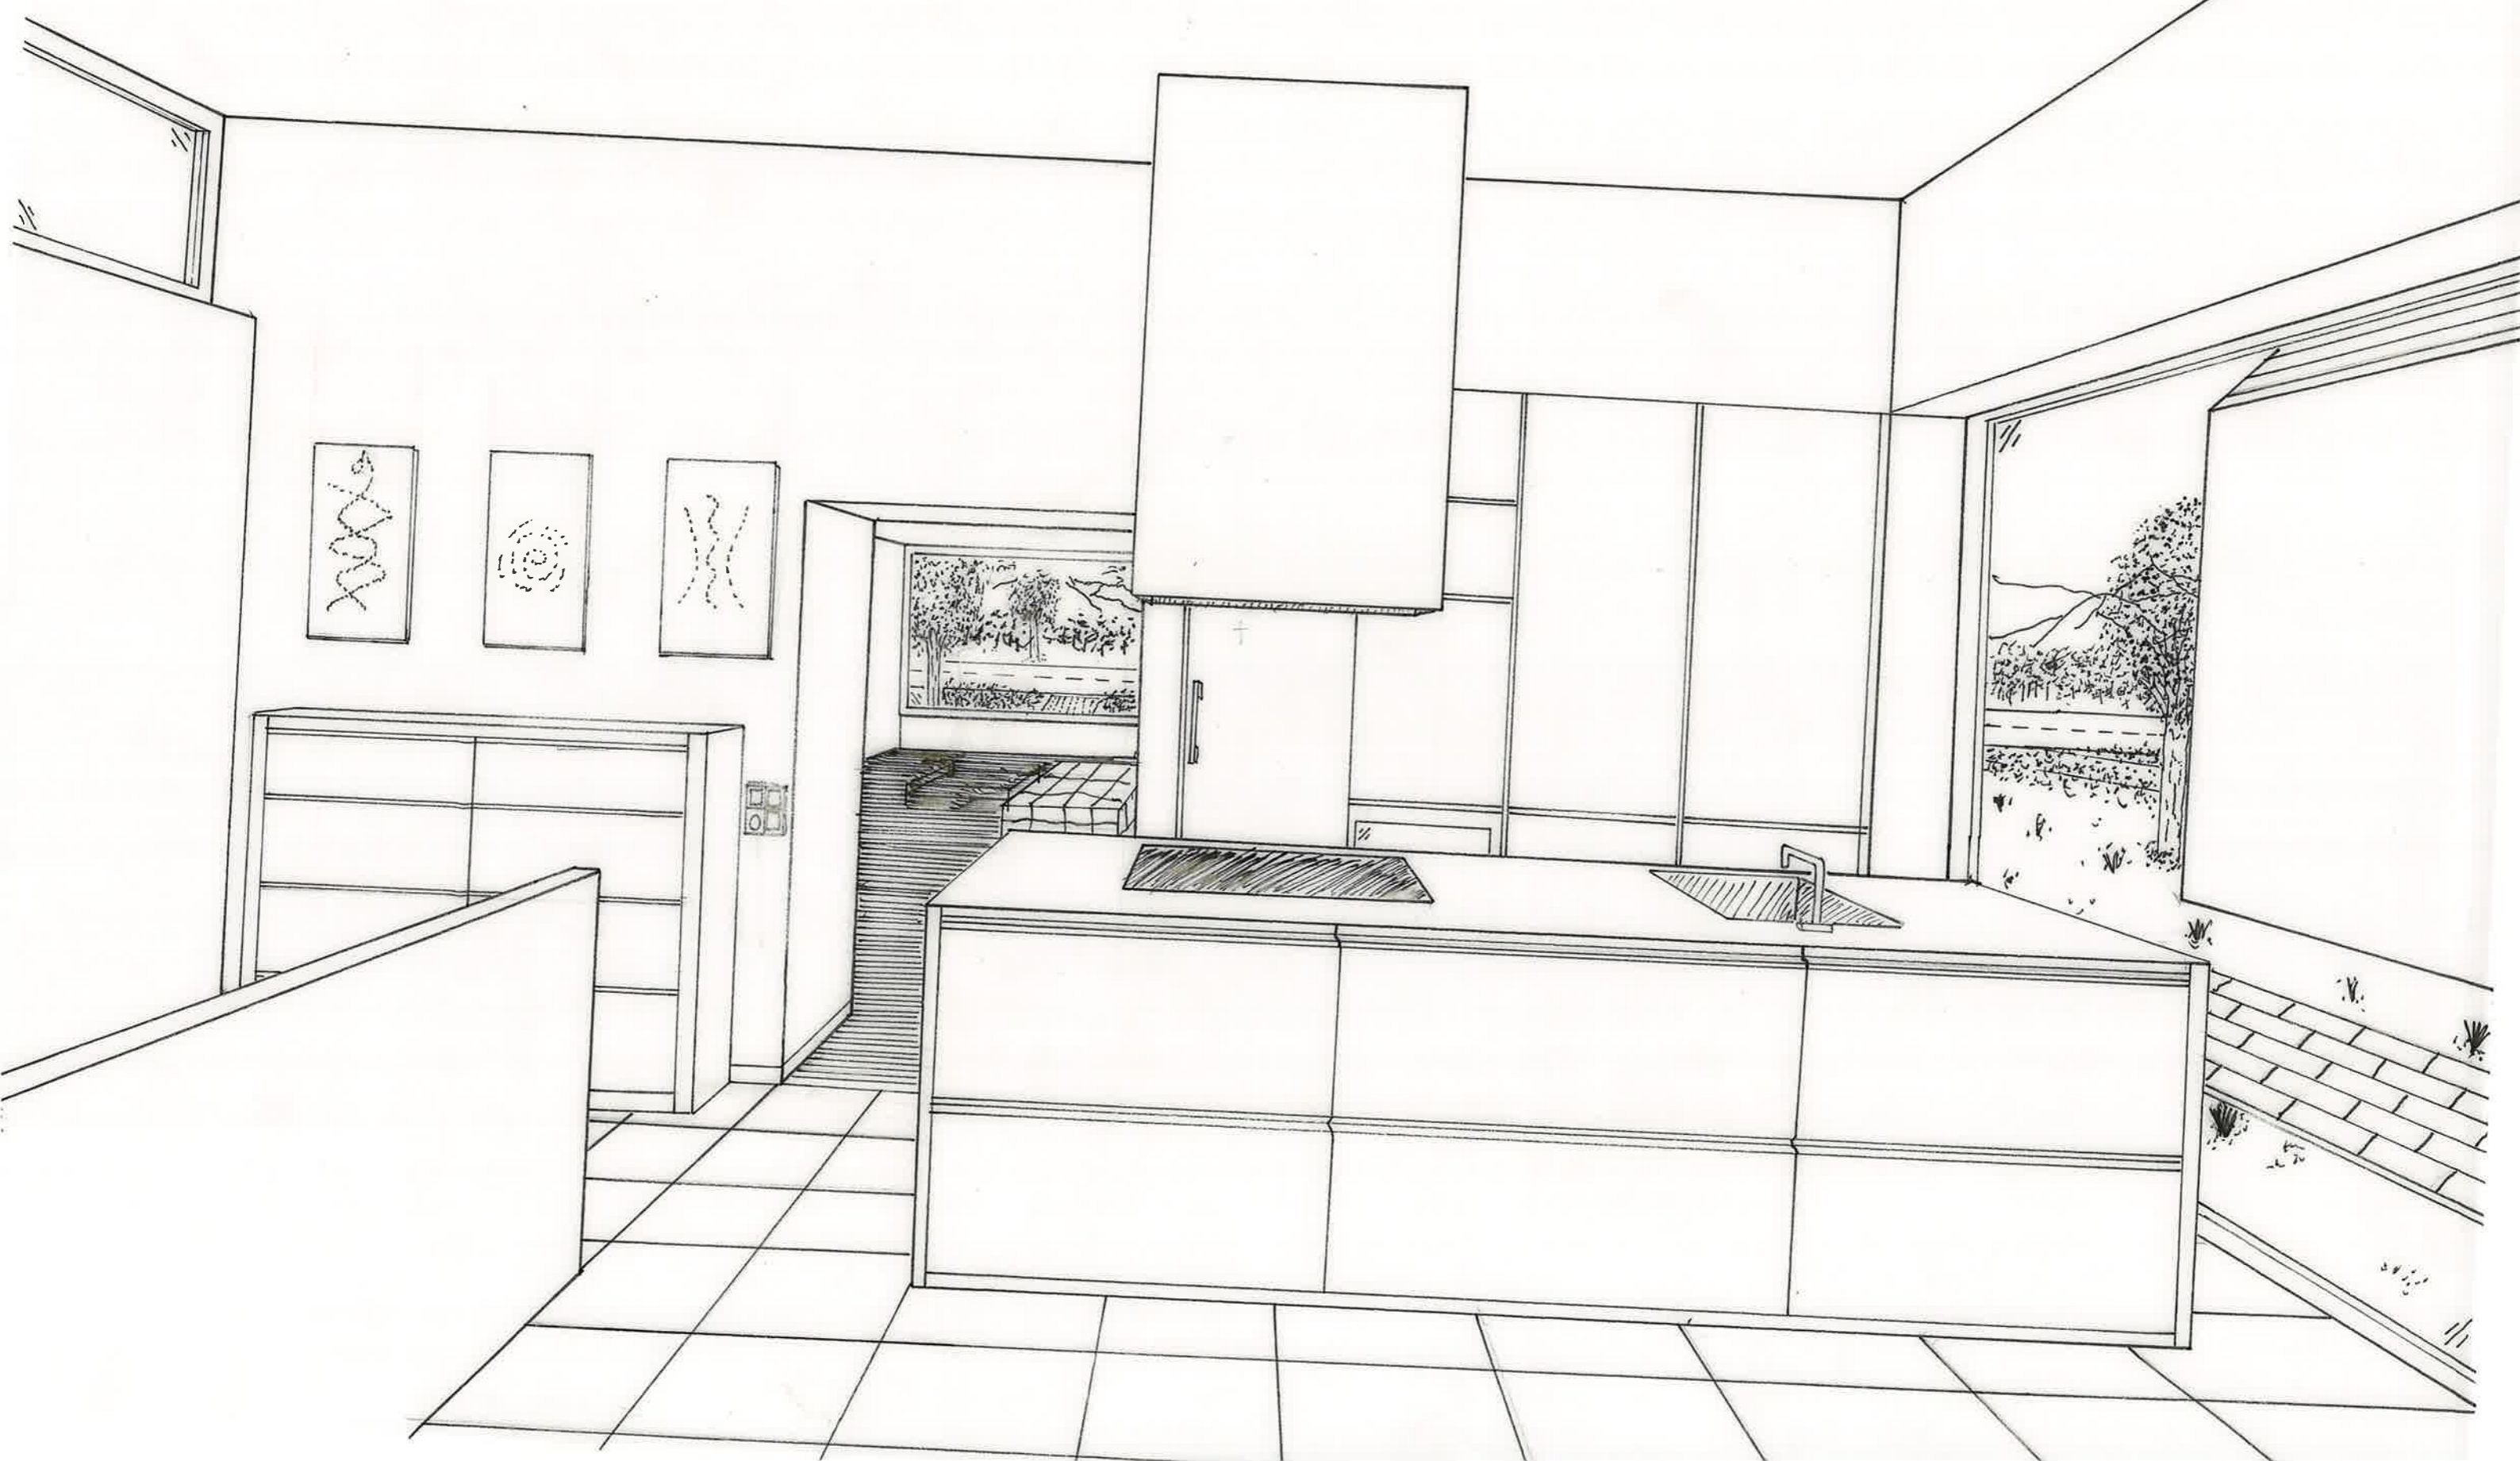

VISUALISIERUNG

03.05.2023 MANUEL ANBAUGN

Mst: - ÜK 3

T4

* Beste Arbeit !